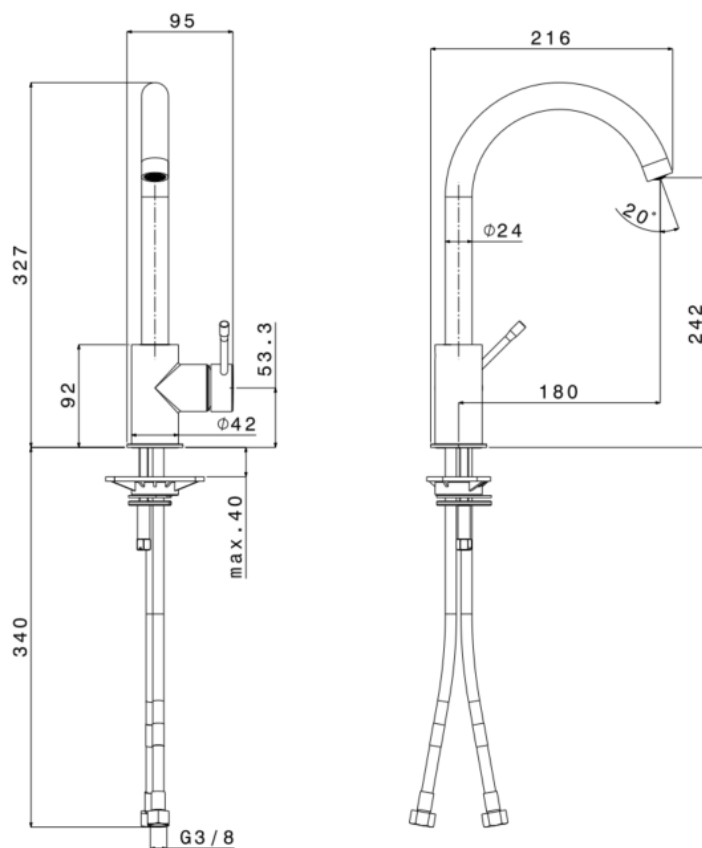

Van Marcke

NERO – MITIGEUR CUISINE – NOIR MAT

SKU 156573

PHOTO:

DIMENSIONS:

2021

Les dimensions, ainsi que l'assortiment peuvent subir des modifications sans avis préalable.

F156573F

Type de robinet	Mitigeur de cuisine
Finitions	Noir mat
Matériaux	Laiton
Débit 3 bar	12 L/min.
Type de bec	Bec orientable
Type de mousseur	NEOPERL CACHE' COIN SLOT 25.2 L/min at 3 bar
Type de raccordement	Flexibles - G 3/8"
Type de cartouche	Disques céramiques
Poignée	Métal
Trou Ø	Ø 35 mm
Fixation	Monotrou/ trou robinet
Économisant d'eau	Non
Poignée ECO	Non
Certificats	ACS
Poids net	1.20 kg
Garantie	5 ans
Extra	Y compris le tuyau d'installation