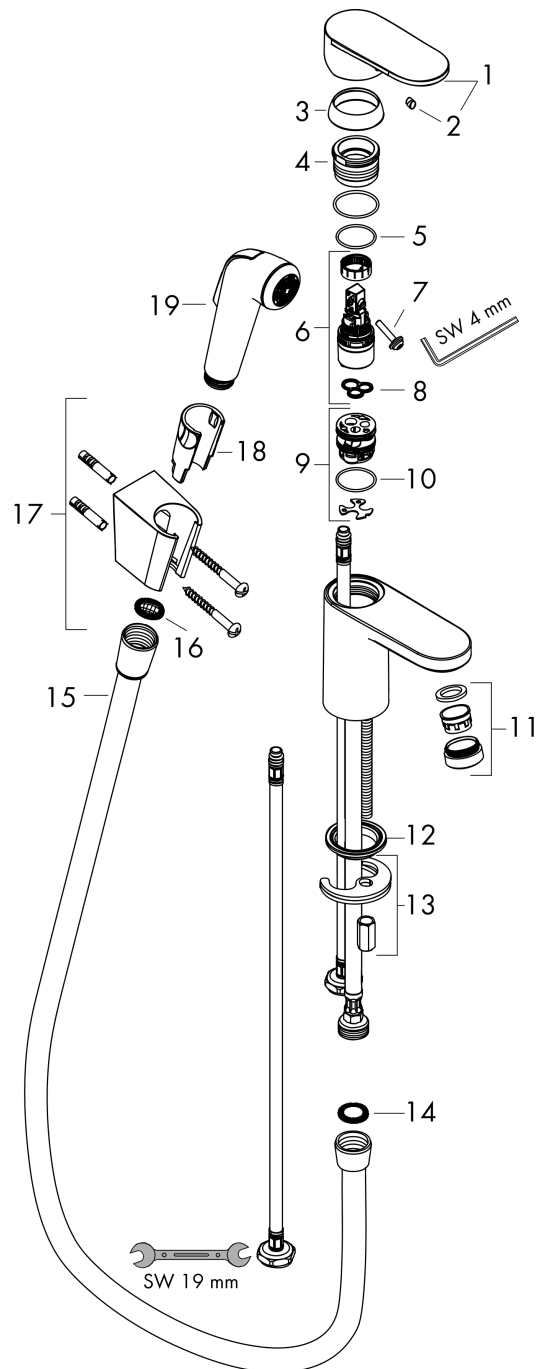

Vernis Blend

ééngreeps wastafelmengkraan 100 met handdouche en doucheslang 160 cm

Oppervlak: **chrom** Artikelnummer: **71215000**

Beschrijving

- ComfortZone: 100
- voorsprong uitloop 108 mm
- uitloophoogte: 88 mm
- greepvariant: rechte greep
- straalsoort: normale straal, douchestraal
- maximale doorstroomhoeveelheid bij 3 bar: 5 l/min
- keramisch kardoes
- EU taxonomie: max 6l/min - draagt substantieel bij aan duurzaamheid

Artikeldetails

Vrijblijvende advies
verkoopprijs excl. BTW 114,10 €

Vrijblijvende advies
verkoopprijs incl. BTW 138,06 €

Technologie

Productfoto

Maattekening

Doorstroomdiagram

Vernis Blend
ééngreeps wastafelmengkraan 100 met handdouche en doucheslang 160 cm
 Oppervlak: **chrom** Artikelnummer: **71215000**

Explosietekening

Bouwjaar: >01/21

Vernis Blend

ééngreeps wastafelmengkraan 100 met handdouche en doucheslang 160 cm

Oppervlak: **chrom** Artikelnummer: **71215000**

Reserveonderdelenlijst

Bouwjaar: >01/21

Regel	Beschrijving	Artikelnummer	Prijs incl. BTW	VE
1	greep	93678000	27,95 €	1
2	greepstop	96338000	2,90 €	1
3	afdekkap	93680000	8,11 €	1
4	moer	93681000	17,91 €	1
5	O-ring 24x1,5	98434000	2,90 €	1
6	kardoes compl.	97685000	55,90 €	1
7	borgschroef	95140000	4,96 €	1
8	dichting	98865000	27,95 €	1
9	kardoesadapter	98866000	27,95 €	1
10	O-ring 23x2	98398000	2,90 €	1
11	perlator zwenkbaar M24x1 (5 l/min)	93834000	17,91 €	1
12	dichting Ø 42	98722000	4,96 €	1
13	schachtbevestigingsset compl.	96016000	27,95 €	1
14	dichting	98058000	2,90 €	1
15	doucheslang Isiflex'B 1,60 m	28276000	-	1
16	zeefdichting	94246000	2,90 €	1
17	douchehouder	28331000	-	1
18	gummi	98918000	2,90 €	1
19	Handdouche	92317000	35,82 €	1