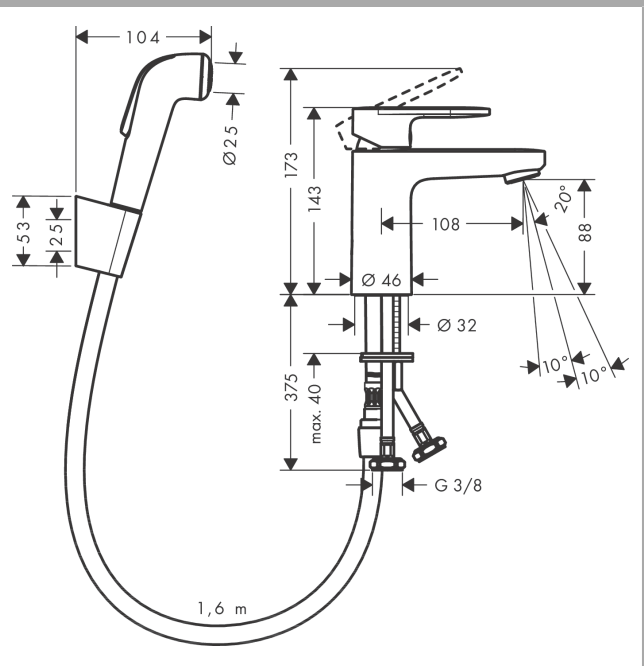

Vernis Blend

ééngreeps wastafelmengkraan 100 met handdouche en doucheslang 160 cm

Oppervlak: **chrom** Artikelnummer: **71215000**

Beschrijving

- ComfortZone: 100
- voorsprong uitloop 108 mm
- uitloophoogte: 88 mm
- greepvariant: rechte greep
- straalsoort: normale straal, douchestraal
- maximale doorstroomhoeveelheid bij 3 bar: 5 l/min
- keramisch kardoes
- EU taxonomie: max 6l/min - draagt substantieel bij aan duurzaamheid

Artikeldetails

Vrijblijvende advies
verkoopprijs excl. BTW 114,10 €

Vrijblijvende advies
verkoopprijs incl. BTW 138,06 €

Technologie

Productfoto

Maattekening

Doorstroomdiagram

Vernis Blend
ééngreeps wastafelmengkraan 100 met handdouche en doucheslang 160 cm
 Oppervlak: **chrom** Artikelnummer: **71215000**

Explosietekening

Bouwjaar: >01/21

Vernis Blend

ééngreeps wastafelmengkraan 100 met handdouche en doucheslang 160 cm

Oppervlak: **chrom** Artikelnummer: **71215000**

Reserveonderdelenlijst

Bouwjaar: >01/21

Regel	Beschrijving	Artikelnummer	Prijs incl. BTW	VE
1	greep	93678000	27,95 €	1
2	greepstop	96338000	2,90 €	1
3	afdekkap	93680000	8,11 €	1
4	moer	93681000	17,91 €	1
5	O-ring 24x1,5	98434000	2,90 €	1
6	kardoes compl.	97685000	55,90 €	1
7	borgschroef	95140000	4,96 €	1
8	dichting	98865000	27,95 €	1
9	kardoesadapter	98866000	27,95 €	1
10	O-ring 23x2	98398000	2,90 €	1
11	perlator zwenkbaar M24x1 (5 l/min)	93834000	17,91 €	1
12	dichting Ø 42	98722000	4,96 €	1
13	schachtbevestigingsset compl.	96016000	27,95 €	1
14	dichting	98058000	2,90 €	1
15	doucheslang Isiflex'B 1,60 m	28276000	-	1
16	zeefdichting	94246000	2,90 €	1
17	douchehouder	28331000	-	1
18	gummi	98918000	2,90 €	1
19	Handdouche	92317000	35,82 €	1