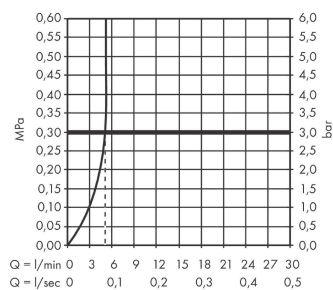

Vernis Blend

ééngreeps wastafelmengkraan 100 met handdouche en doucheslang 160 cm

Oppervlak: **chrom** Artikelnummer: **71215000**

Beschrijving

- ComfortZone: 100
- voorsprong uitloop 108 mm
- uitloophoogte: 88 mm
- greepvariant: rechte greep
- straalsoort: normale straal, douchestraal
- maximale doorstroomhoeveelheid bij 3 bar: 5 l/min
- keramisch kardoes
- EU taxonomie: max 6l/min - draagt substantieel bij aan duurzaamheid

Artikeldetails

Vrijblijvende advies
verkoopprijs excl. BTW 114,10 €

Vrijblijvende advies
verkoopprijs incl. BTW 138,06 €

Technologie

Productfoto

Maattekening

Doorstroomdiagram

Vernis Blend
ééngreeps wastafelmengkraan 100 met handdouche en doucheslang 160 cm
 Oppervlak: **chrom** Artikelnummer: **71215000**