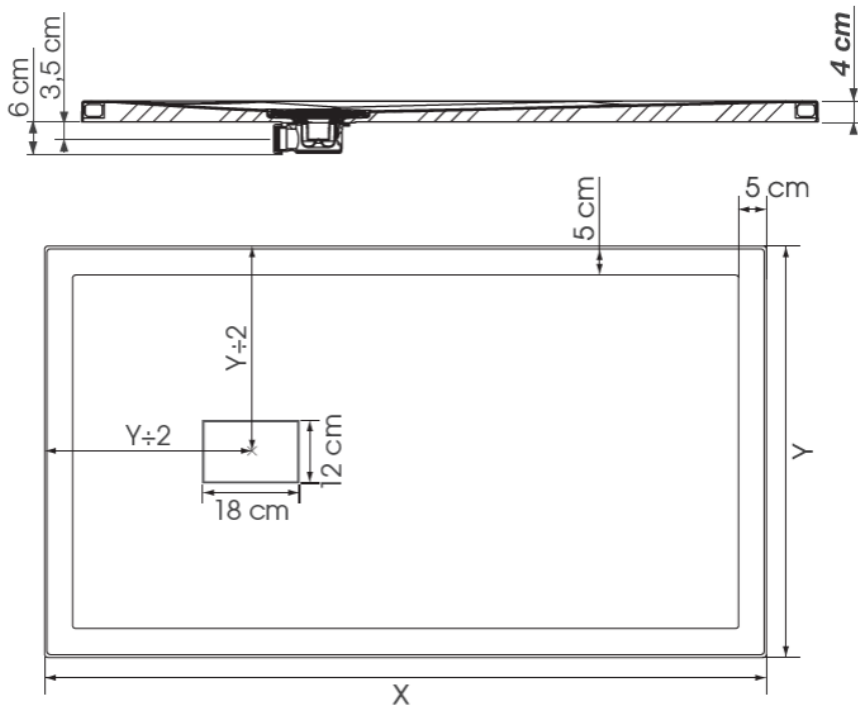

ICARUS – RECEVEUR DE DOUCHE – 140X90

SKU 122131

| X | Y |
|--------------------------------|----|
| 120 | 90 |
| 140 | 90 |
| 160 | 90 |
| 180 | 90 |
| Tolérance X & Y = +/- 0.5cm | |

ICARUS – RECEVEUR DE DOUCHE – 140X90
SKU 122131

| | |
|-----------------------|------------------------------------|
| Type receveur | rectangulaire |
| Largeur | 1400 mm |
| Profondeur | 900 mm |
| Hauteur | 40 mm |
| Matière | Acrylique – avec PUR à l'intérieur |
| Épaisseur | 3 mm |
| Couleur | Blanc brillant – structure lisse |
| Montage | Autoportant |
| Jeu de pieds | Pas besoin pour le montage |
| Antidérapant | Non |
| Couvre bonde | Inclus |
| Siphon | Inclus |
| Ø d'écoulement | D 90 mm |
| Fixation | Pour montage sur le sol ou à fleur |
| Poids net | 22.5 kg |
| Garantie | 5 ans |