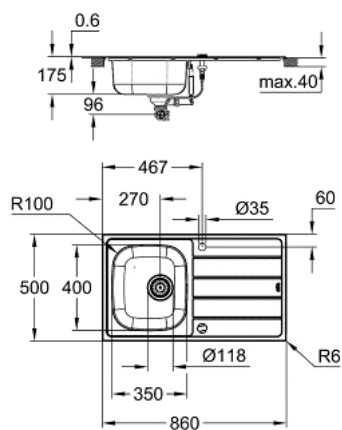

31 562 SD1 K200 EVIER ET MITIGEUR MONOCOMMANDE BUNDLE

DESCRIPTION DU PRODUIT

- constitué de :
- K200 évier en acier inox avec vidage (31 552 SD1)
- Mitigeur évier monocommande Bau Edge (31 367 001)
- bec haut
- monotrou
- **GROHE StarLight** : chrome éclatant et durable
- **GROHE Longlife** cartouche céramique 28 mm
- **GROHE Zero** circuits d'eau internes séparés – **sans plomb ni nickel**
- mousseur
- bec mobile
- zone de rotation: 360°
- flexible(s) de raccordement souple(s)
- Rayon extérieur : R6 (encastré), rayon bac intérieur : R100
-
- **GROHE FastFixation Plus** installation simple et ultra rapide - aucun outil nécessaire
- En option : vidage automatique avec bouton poussoir (40 986 SD0)
-
- nombre de supports de montage inclus (encastré): 14

31 562 SD1 K200 EVIER ET MITIGEUR MONOCOMMANDE BUNDLE

PIÈCES DE RECHANGE

1: Vidage (Numéro de commande 42588SD0)

2: Bouton de vidage (Numéro de commande 42587SD0)