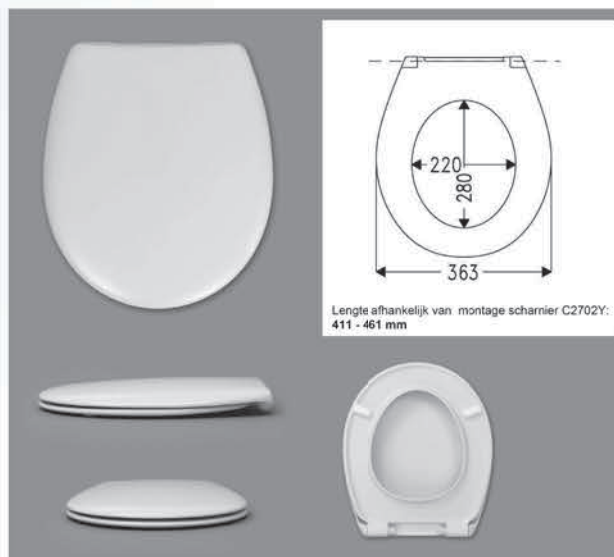

HARO STAR SoftClose Classic

HARO®

Exclusive at Van Marcke

SOFT CLOSE®

SKU 097352

Model: Lavas

Materiaal:

- Urea 131.5 Duroplast

Bijzonderheden:

- met SoftClose en TakeOff
- afstand center center 125 mm

Vormgeving:

- universeel
- ovaal
- sandwich
- gepolijste kant
- plat
- gewelfd

Gebruiksprofiel: openbaar / hoge belasting

Aanbevolen pasmodellen

Van Marcke: Conto, Star, Simplicity

Laufen: Economy, Swing, Suprema;

Duravit: Architec, Darling, Dune, Duraplus, Hornberg, Katja, Schwarzwald;

Ideal Standard: Escape, Eurovit, Laguna, Noblesse, San Remo R3401/03;

Keramag: Felino, Koala, Plus 4, Renova, Virto, Xeno;

Roca: Laura;

Sphinx: Athene, Europa;

V&B: Amica, Arriba, Omnia Classic / Vita / Pro;

Gustavsberg: Yoric

SKU 097352

Modèle: Lavas

Matière:

- Urea 131.5 Thermodur

Particularités:

- avec SoftClose et TakeOff
- distance centre centre 125 mm

Design:

- universel
- forme oval
- forme sandwich
- bord poli
- forme platte
- forme arrondie

Utilisations: domaine public / charges élevées

Liste de correspondance

Van Marcke: Conto, Star, Simplicity

Laufen: Economy, Swing, Suprema;

Duravit: Architec, Darling, Dune, Duraplus, Hornberg, Katja, Schwarzwald;

Ideal Standard: Escape, Eurovit, Laguna, Noblesse, San Remo R3401/03;

Keramag: Felino, Koala, Plus 4, Renova, Virto, Xeno;

Roca: Laura;

Sphinx: Athene, Europa;

V&B: Amica, Arriba, Omnia Classic / Vita / Pro;

Gustavsberg: Yoric

scharnier / charnières				uitvoering / exécution		onderdelen / pièces détachées				
Afbeelding dessin	materiaal / ref. Matériaux / réf.	eigenschappen caractéristiques	type scharnier type charnières	aanpasbaar adjustable	standaard kleur couleur standard	andere kleuren autres couleur	buffers zitting tampons abattant	buffers deksel tampons couvercle	gewicht poids	
	inox / acier inoxydable C2702Y (406649) sku 097382	TAKE↑↓OFF® SOFT CLOSE®	FastFix Nut BottomFix	Excentrisch Excentrique	alpine white		SPQ2 (407677) sku 097384	DP97 (400738) sku 097383	2 kg