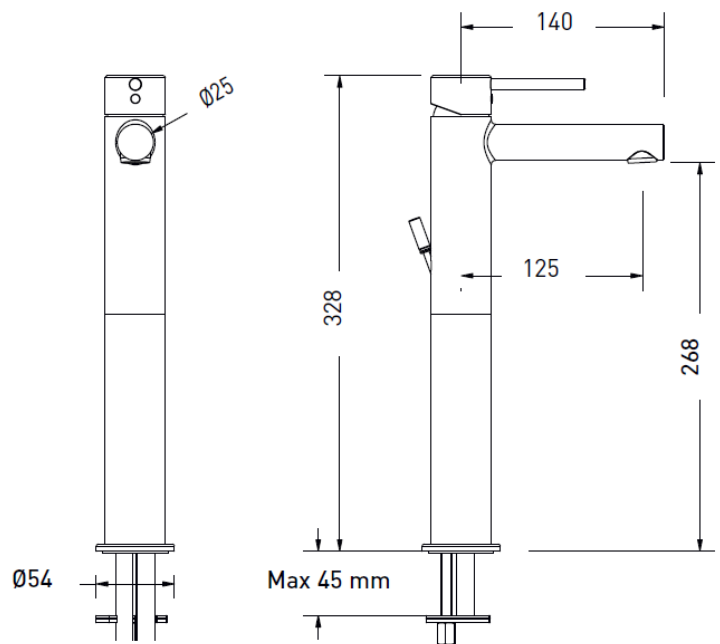

SIROLO

SKU 156412

AFBEELDING:

MAATTEKENING:

Type kraan	WASTAFELMENGKRAAN VERHOOGD
Afwerking	Chroom
Materiaal	Messing
Debiet bij 3 bar	5,7 l/min
Automatische lediging	Exclusief
Type uitloop	Vaste uitloop, sprong 140 mm
Type straalbreker	M21 Neoperl, waterbesparend
Type aansluiting	Flexibels, 3/8" M10x1F, 42 cm, meegeleverd
Type binnenwerk	Keramische schijven
Keerklappen	/
Greep	metaal
Boring kraangat	Ø 35 mm
Keuringen	/
Netto gewicht	1,60 kg
Garantie	5 jaar
Extra's	VM plug kan apart aangeboden worden met sku 130090 – 130091 – 130092 of 130093