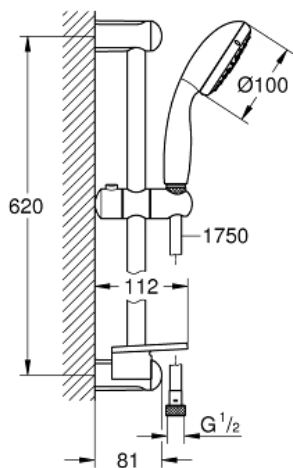

Productnaam:
NEW TEMPESTA 100
Doucheset 3 stralen

Productomschrijving:

bestaande uit:

handdoucheset (28 419 002)

glijstang 600 mm (27 523)

Relaxaflex-slang 1750 mm (28 154)

GROHE EasyReach zeepschaal (27 596)