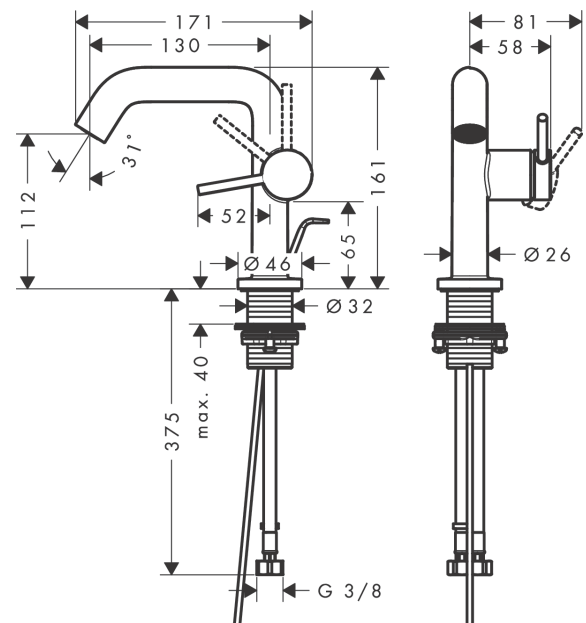

Tecturis S

ééngreeps wastafelkraan 110 Fine CoolStart met trekwaste

Oppervlakte finish: **chrom** Artikelnummer: **73323000**

Beschrijving

- ComfortZone 110
- voorsprong uitloop 130 mm
- uitloophoogte: 112 mm
- greepvariant: rechte greep
- vaste uitloop
- straalsoort: normale straal
- maximale doorstroomhoeveelheid bij 3 bar: 4 l/min
- keramisch kardoes
- pop-up afvoergarnituur G 1¼
- materiaal afvoergarnituur: Metaal
- koud water met de greep in de middenpositie, bespaart energie en kosten
- EU taxonomie: max 6l/min - substantiële bijdrage (SC) mogelijk

Artikeldetails

Vrijblijvende advies
verkoopprijs excl. BTW 187,30 €

Vrijblijvende advies
verkoopprijs incl. BTW 226,63 €

Technologie

Designprijzen

Productfoto

Maattekening

Doorstroomdiagram