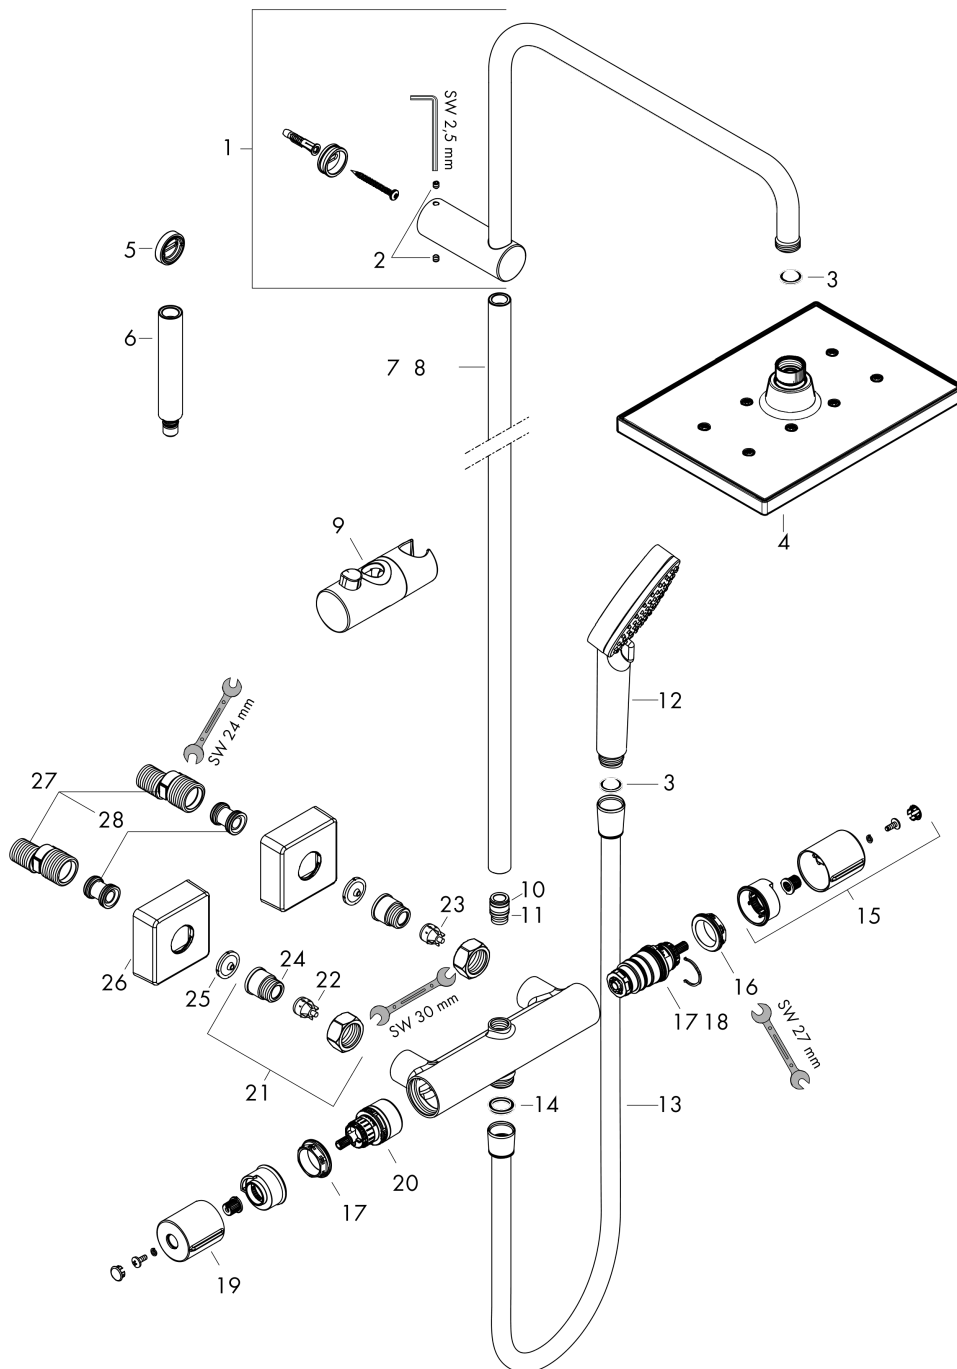

## Maattekening

## Doorstroombiagram

**Vernis Shape**  
**Showerpipe 230 1jet met douchethermostaat**  
 Oppervlakte finish: **mat zwart**    Artikelnummer: **26286670**

**Explosietekening**

Bouwjaar: >04/21

**Vernis Shape**  
**Showerpipen 230 1jet met douchethermostaat**  
 Oppervlakte finish: **mat zwart** Artikelnummer: **26286670**