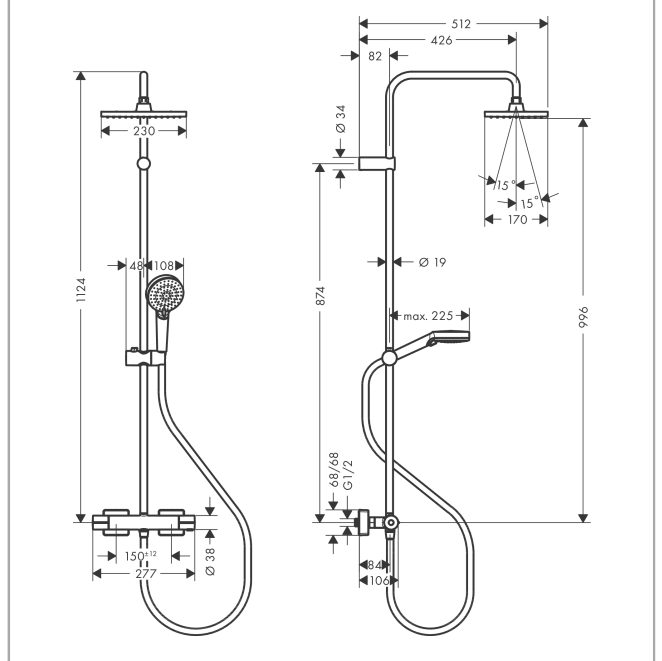

**Vernis Shape****Showerpipe 230 1jet met douchethermostaat**Oppervlakte finish: **mat zwart** Artikelnummer: **26286670****Beschrijving**

- bestaat uit: Hoofddouche, handdouche, douchethermostaat, Doucheslang, schuifstuk, glijstang
- Hoofddouche Vernis Shape 230 1jet
- afmeting hoofddouche: 230 x 170 mm
- straalsoort hoofddouche: Rain
- straalsoort handdouche: Rain, IntenseRain
- doorstroomhoeveelheid van handdouche bij 3 bar: 15,2 l/min
- maximale doorstroomhoeveelheid bij 3 bar: 15,2 l/min
- minimale bedrijfsdruk: 1 bar
- maximale bedrijfsdruk: 10 bar
- kogelgewricht: hoek hoofddouche verstelbaar
- diameter glijstang: 19 mm
- in hoogte verstelbaar schuifstuk met vergrendelend push-schuifstuk
- lengte douchearm hoofddouche: 426 mm
- thermostaat Vernis
- veiligheidsblokkering bij 40°C
- SafetyFunctie: maximale warmwatertemperatuur vooraf instelbaar
- functies bediend met draaigreep
- hartafstand 150 ± 12 mm
- intrinsiek veilig tegen terugstroming
- buislengte: 1124 mm
- 2 functies
- Kiwa K11292\_Thermostatic Mixers EN1111

**Artikeldetails**

|   |          |
|---|----------|
| Vrijblijvende advies verkoopprijs excl. BTW | 598,10 € |
| Vrijblijvende advies verkoopprijs incl. BTW | 723,70 € |

**Technologie**

**Vernis Shape**  
**Showerpipe 230 1jet met douchethermostaat**  
 Oppervlakte finish: **mat zwart**    Artikelnummer: **26286670**

## Maattekening

## Doorstroombiagram

**Vernis Shape**  
**Showerpipe 230 1jet met douchethermostaat**  
 Oppervlakte finish: **mat zwart**    Artikelnummer: **26286670**

**Explosietekening**

Bouwjaar: >04/21

**Vernis Shape**  
**Showerpipen 230 1jet met douchethermostaat**  
 Oppervlakte finish: **mat zwart** Artikelnummer: **26286670**