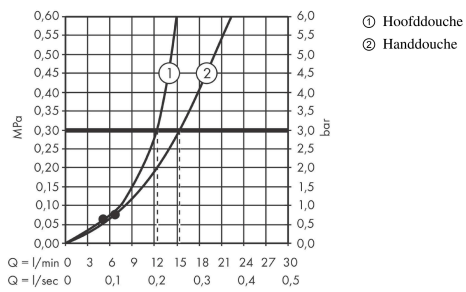

Doorstroombiagram