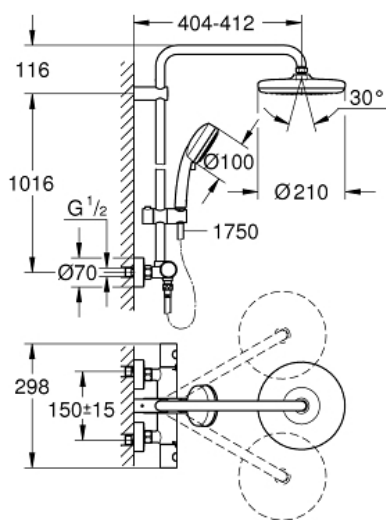

Pure Freude  
an Wasser

GROHE

**Productnaam:**  
**TEMPESTA COSMOPOLITAN SYSTEM 210**  
**Douchesysteem met thermostaat**

**Productomschrijving:**

bestaande uit:

- horizontaal draaibare douchearm 390 mm
  - opbouw thermostaat met Aquadimmerfunctie, voor wisseling tussen hoofd- en handdouche
- hoofddouche Tempesta 210 (26 408)

1 straal: **Rain**

met kogelgewricht

draaihoek  $\pm 15^\circ$

handdouche New Tempesta Cosmopolitan 100 (27 571 001)

2 stralen:

Rain, Jet

- in hoogte verstelbaar via glij-element
- doucheslang, 1750 mm 1/2" x 1/2" (28 410)