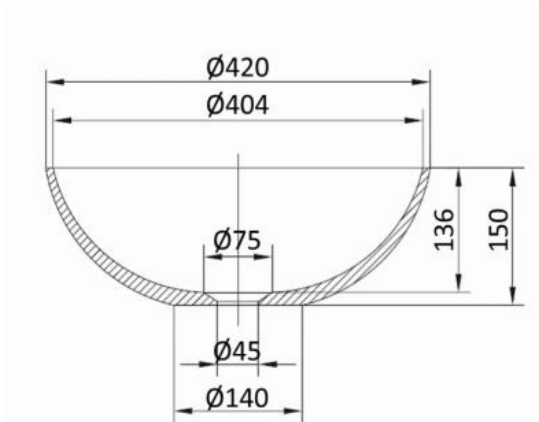

**JAVA MARBLE – BOL LAVABO À POSER**

**SKU 018809**

**DIMENSIONS:**      **Diamètre: 420 mm**  
                                  **Hauteur: 150 mm**

Type lavabo	Bol lavabo à poser
Matière	Marbre
Couleur	Carrara
Trop-plein	Non
Trou robinet	Non
Ø vidange	45 mm
Poids net	7.5 kg
Extra's	Différences de couleur sont possibles une cause de caractéristiques naturelles des produits.