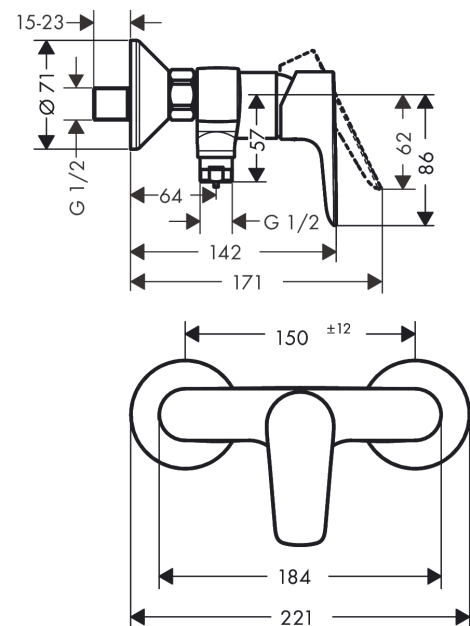

#### Beschrijving

- 1 functie
- installatie met hartafstand  $150 \pm 12$  mm
- maximale doorstroomhoeveelheid bij 3 bar: 22 l/min
- keramisch kardoos
- temperatuurbegrenzing instelbaar
- terugslagklep
- G 1/2 slangaansluiting (universeel)

#### Maattekening