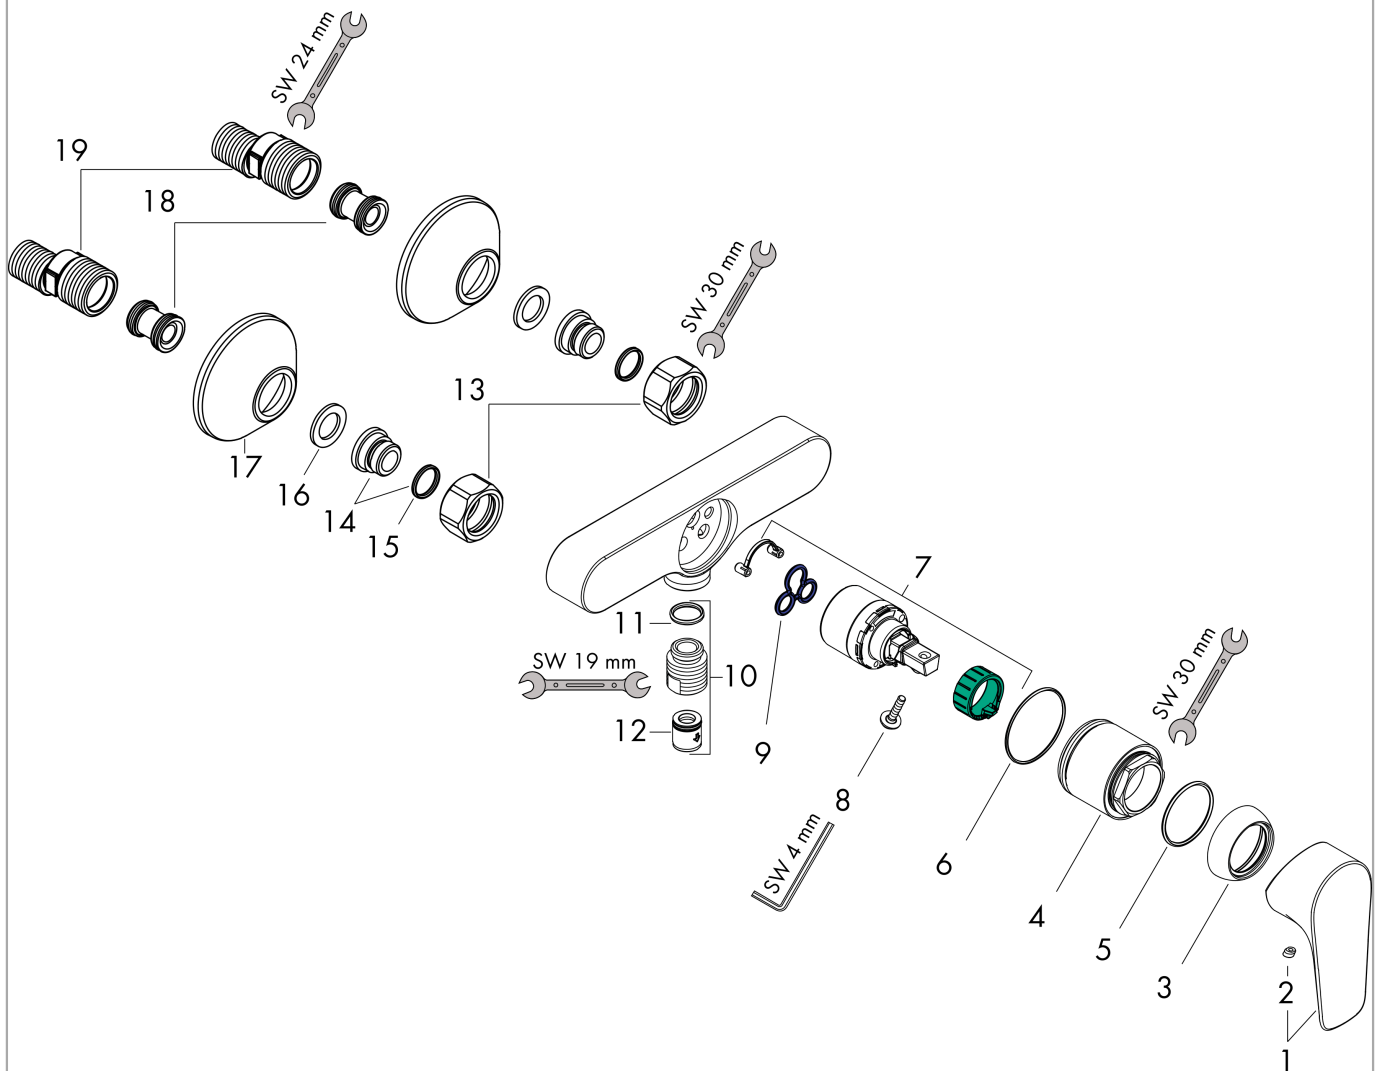

#### Maattekening

#### Doorstroomdiagram

**Talis E**  
**ééngreeps douchemengkraan opbouw**  
 Oppervlakte finish: **Polished Gold Optic**

Artikelnummer: **71760990**

**Explosietekening**

Bouwjaar: >07/19

**Talis E****ééngreeps douchemengkraan opbouw**Oppervlakte finish: **Polished Gold Optic**Artikelnummer: **71760990****Reserveonderdelenlijst**

Bouwjaar: &gt;07/19

<b>Regel</b>	<b>Beschrijving</b>	<b>Artikelnummer</b>	<b>Prijs incl. BTW</b>	<b>VE</b>
1	greep	92666990	-	1
2	greepstop	96338000	-	1
3	afdekkap	97406990	-	1
4	moer	97977990	-	1
5	O-Ring 32x2	98193000	-	1
6	O-ring 33x1,5	98164000	-	1
7	kardoes compl.	92730000	-	1
8	borgschroef	95140000	-	1
9	dichting	95008000	-	1
10	muuraansluitbocht	96044990	-	1
11	O-ring 14x2	98129000	-	1
12	terugslagklepset DW 15	94074000	-	1
13	moeren set	96157990	-	1
14	aansluiting	97220000	-	1
15	O-ring 15x2	98163000	-	1
16	zeefdichting	96922000	-	1
17	rozet Ø 70 mm	94135990	-	1
18	slagdemper	96429000	-	1
19	S-koppelingenset (±12 mm)	94140000	-	1