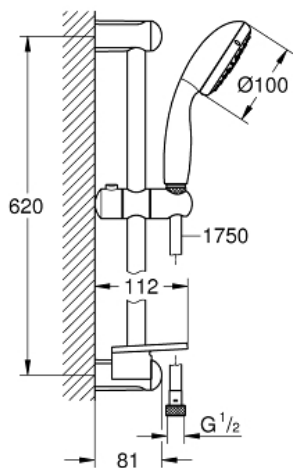

GROHE

Descriptif Produit:
NEW TEMPESTA 100
Set de douche, 3 jets

Spécifications Produit:

constitué de :

douchette (28 419 002)

Barre de douche 600 mm (27 523)

- flexible Relaxaflex 1750 mm (28 154)

GROHE EasyReach porte savon (27 596)

Inner WaterGuide longévité maximale

ShockProof anneau en silicone

Finition:

□ 27600001 chromé