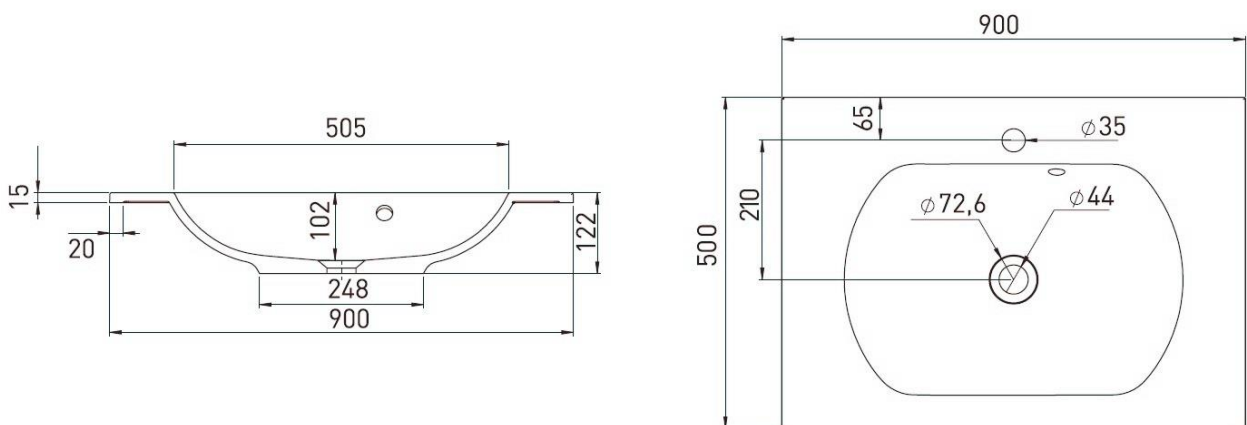

NEVA – LAVABO / TABLETTE INTEGRÉE - 90X50

SKU 928354

F928354F

Rev.

Les dimensions, ainsi que l'assortiment peuvent subir des modifications sans avis préalable.

NEVA – LAVABO / TABLETTE INTEGRÉE - 90X50

SKU 928354

<u>Dimensions</u> :	900x500x15 mm
<u>Couleur</u> :	blanc
<u>Matériel</u> :	résine / marbre artificiel
<u>Caractéristiques</u> :	- lavabo / tablette à intégrer sur meuble - avec 2 lavabos - avec trou central pour robinet - avec trop-plein
<u>Poids</u> :	15,00 kg
<u>Garantie</u> :	60 mois

F928354F

Rev.

Les dimensions, ainsi que l'assortiment peuvent subir des modifications sans avis préalable.