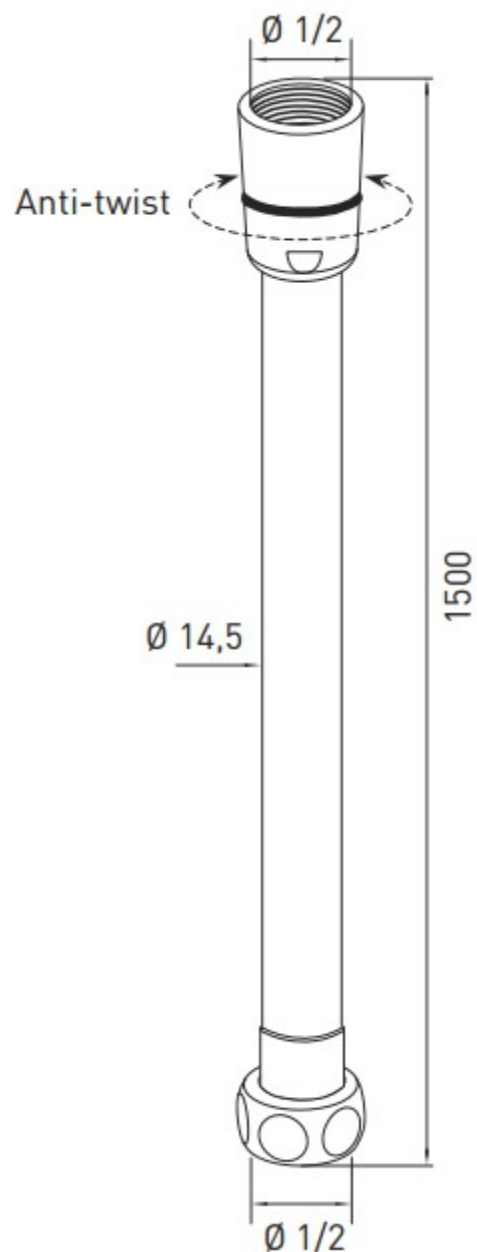

FLUSSIO – FLEXIBLE DE DOUCHE - 150 CM

SKU 186137

Rev.

Les dimensions, ainsi que l'assortiment peuvent subir des modifications sans avis préalable.

F186137F

FLUSSIO – FLEXIBLE DE DOUCHE - 150 CM

SKU 186137

Couleur : chromé

Matériel : plastique lisse

Caractéristiques :

- flexible de douche en plastique lisse 150 cm
- anti-rayures
- anti-twist
- anti-pliures
- raccordement universel ½"

F186137F

Rev.

Les dimensions, ainsi que l'assortiment peuvent subir des modifications sans avis préalable.