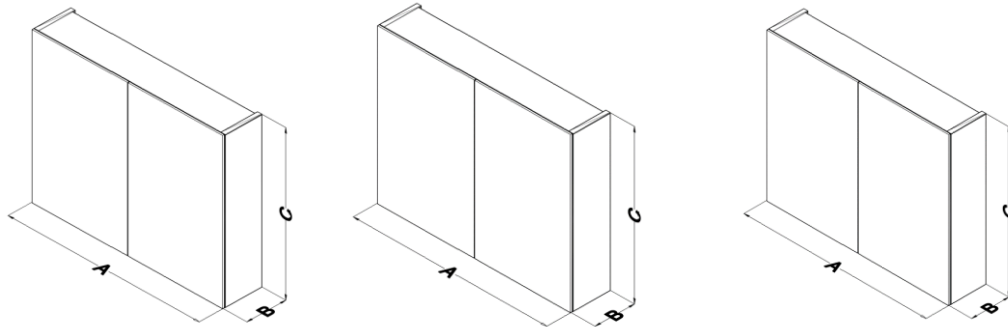

Spiegelkast met 2 deuren

Armoire à miroir avec 2 portes

Spiegelschrank mitt 2 Drehtüren

Mirror Cabinet with 2 doors

A Breedte / Largeur / Breite / Width 700mm - 800mm - 900mm

B Diepte / Profondeur / Tiefe / Depth 163 mm

C Hoogte / Hauteur / Höhe / Height 650 mm

Art.

943914	-	700mm	Standard White
943915	-	700mm	U730 Basalt
943916	-	700mm	H1398 Riverside Oak Hell
943917	-	700mm	H3710 Carini Walnut Natur
943918	-	700mm	U960 Onyx Grey
943919	-	700mm	U899 Cosmos Grey
943920	-	700mm	H1199 Thermo Oak Black
943921	-	700mm	U702 ST9 Cashmere
943922	-	700mm	H868 BST Rila Oak
943923	-	700mm	F988 W04 Raw Concrete
943924	-	800mm	Standard White
943925	-	800mm	U730 Basalt
943926	-	800mm	H1398 Riverside Oak Hell
943927	-	800mm	H3710 Carini Walnut Natur
943928	-	800mm	U960 Onyx Grey
943929	-	800mm	U899 Cosmos Grey
943930	-	800mm	H1199 Thermo Oak Black
943931	-	800mm	U702 ST9 Cashmere
943932	-	800mm	H868 BST Rila Oak
943933	-	800mm	F988 W04 Raw Concrete

Spiegelkast met 2 deuren
Armoire à miroir avec 2 portes
Spiegelschrank mitt 2 Drehtüren
Mirror Cabinet with 2 doors

- A** Breedte / Largeur / Breite / Width 1000mm - 1200mm
B Diepte / Profondeur / Tiefe / Depth 163 mm
C Hoogte / Hauteur / Höhe / Height 650 mm

Spiegelkast met 2 deuren
Armoire à miroir avec 2 portes
Spiegelschrank mitt 2 Drehtüren
Mirror Cabinet with 2 doors

- A** Breedte / Largeur / Breite / Width 700mm - 800mm - 900mm
B Diepte / Profondeur / Tiefe / Depth 163 mm
C Hoogte / Hauteur / Höhe / Height 650 mm