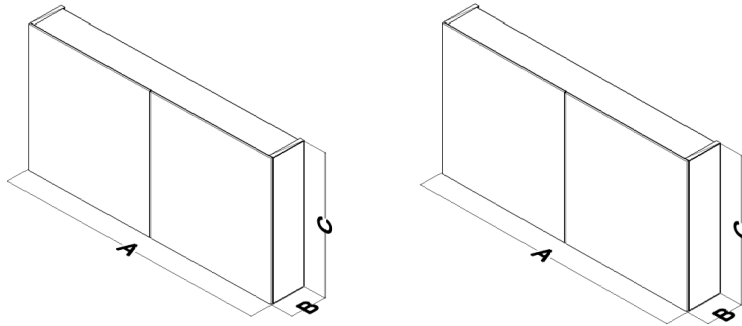

Spiegelkast met 2 deuren

Armoire à miroir avec 2 portes

Spiegelschrank mitt 2 Drehtüren

Mirror Cabinet with 2 doors

A Breedte / Largeur / Breite / Width 700mm - 800mm - 900mm

B Diepte / Profondeur / Tiefe / Depth 163 mm

C Hoogte / Hauteur / Höhe / Height 650 mm

Art.

943914	-	700mm	Standard White
943915	-	700mm	U730 Basalt
943916	-	700mm	H1398 Riverside Oak Hell
943917	-	700mm	H3710 Carini Walnut Natur
943918	-	700mm	U960 Onyx Grey
943919	-	700mm	U899 Cosmos Grey
943920	-	700mm	H1199 Thermo Oak Black
943921	-	700mm	U702 ST9 Cashmere
943922	-	700mm	H868 BST Rila Oak
943923	-	700mm	F988 W04 Raw Concrete
943924	-	800mm	Standard White
943925	-	800mm	U730 Basalt
943926	-	800mm	H1398 Riverside Oak Hell
943927	-	800mm	H3710 Carini Walnut Natur
943928	-	800mm	U960 Onyx Grey
943929	-	800mm	U899 Cosmos Grey
943930	-	800mm	H1199 Thermo Oak Black
943931	-	800mm	U702 ST9 Cashmere
943932	-	800mm	H868 BST Rila Oak
943933	-	800mm	F988 W04 Raw Concrete

Spiegelkast met 2 deuren
Armoire à miroir avec 2 portes
Spiegelschrank mitt 2 Drehtüren
Mirror Cabinet with 2 doors

- A** Breedte / Largeur / Breite / Width 1000mm - 1200mm
B Diepte / Profondeur / Tiefe / Depth 163 mm
C Hoogte / Hauteur / Höhe / Height 650 mm

Spiegelkast met 2 deuren
Armoire à miroir avec 2 portes
Spiegelschrank mitt 2 Drehtüren
Mirror Cabinet with 2 doors

- A** Breedte / Largeur / Breite / Width 700mm - 800mm - 900mm
B Diepte / Profondeur / Tiefe / Depth 163 mm
C Hoogte / Hauteur / Höhe / Height 650 mm