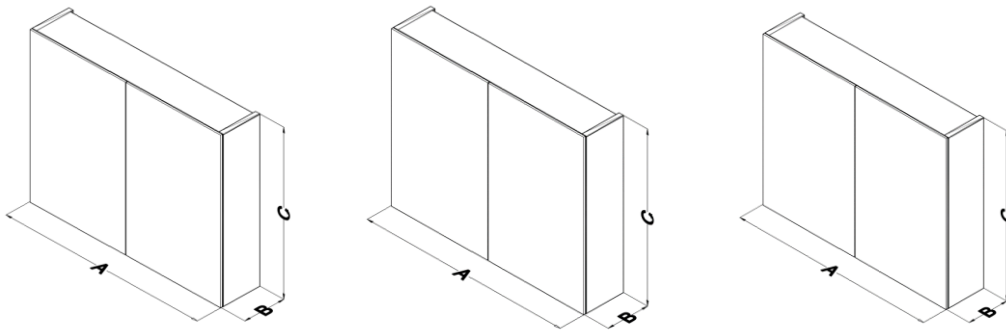

Spiegelkast met 2 deuren

Armoire à miroir avec 2 portes

Spiegelschrank mitt 2 Drehtüren

Mirror Cabinet with 2 doors

A Breedte / Largeur / Breite / Width 700mm - 800mm - 900mm

B Diepte / Profondeur / Tiefe / Depth 163 mm

C Hoogte / Hauteur / Höhe / Height 650 mm

Art.

943914	-	700mm	Standard White
943915	-	700mm	U730 Basalt
943916	-	700mm	H1398 Riverside Oak Hell
943917	-	700mm	H3710 Carini Walnut Natur
943918	-	700mm	U960 Onyx Grey
943919	-	700mm	U899 Cosmos Grey
943920	-	700mm	H1199 Thermo Oak Black
943921	-	700mm	U702 ST9 Cashmere
943922	-	700mm	H868 BST Rila Oak
943923	-	700mm	F988 W04 Raw Concrete
943924	-	800mm	Standard White
943925	-	800mm	U730 Basalt
943926	-	800mm	H1398 Riverside Oak Hell
943927	-	800mm	H3710 Carini Walnut Natur
943928	-	800mm	U960 Onyx Grey
943929	-	800mm	U899 Cosmos Grey
943930	-	800mm	H1199 Thermo Oak Black
943931	-	800mm	U702 ST9 Cashmere
943932	-	800mm	H868 BST Rila Oak
943933	-	800mm	F988 W04 Raw Concrete

Spiegelkast met 2 deuren
Armoire à miroir avec 2 portes
Spiegelschrank mitt 2 Drehtüren
Mirror Cabinet with 2 doors

- A** Breedte / Largeur / Breite / Width 1000mm - 1200mm
B Diepte / Profondeur / Tiefe / Depth 163 mm
C Hoogte / Hauteur / Höhe / Height 650 mm

Spiegelkast met 2 deuren
Armoire à miroir avec 2 portes
Spiegelschrank mitt 2 Drehtüren
Mirror Cabinet with 2 doors

- A** Breedte / Largeur / Breite / Width 700mm - 800mm - 900mm
B Diepte / Profondeur / Tiefe / Depth 163 mm
C Hoogte / Hauteur / Höhe / Height 650 mm