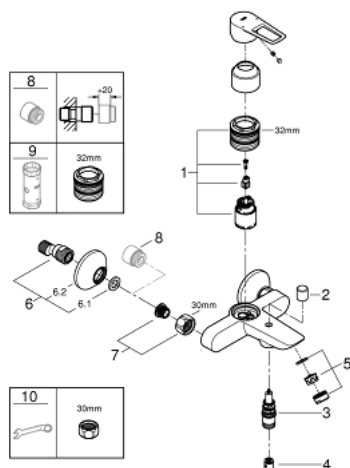

23 602 001 BAULOOK MITIGEUR MONOCOMMANDE 1/2" BAIN/DOUCHE

DESCRIPTION DU PRODUIT

- montage mural
- levier en métal
- GROHE Longlife cartouche céramique 35 mm
- limiteur de course
- GROHE StarLight : chrome éclatant et durable
- limiteur de débit ajustable
- inverseur automatique bain/douche
- bec avec mousseur
- départ douche en bas 1/2"
- protégé contre anti-retour
- raccords S
- Rosace métallique
- édition professionnelle

23 602 001 BAULOOK MITIGEUR MONOCOMMANDE 1/2" BAIN/DOUCHE

PIÈCES DE RECHANGE

1: Cartouche

(Numéro de commande 46374000)

2: Bouton d'inverseur (Numéro de commande 64309000)

3: Mécanisme d'inverseur (Numéro de commande 65655000)

4: Clapet anti-retour (Numéro de commande 08565000)

5: Mousseur (Numéro de commande 13941000)

6: Raccord S mural (Numéro de commande 12075000)

6.1: Joint 1/2" (Numéro de commande 0138600M)

6.2: Rosace (Numéro de commande 0221000M)

7: Ecrou chromé avec partie filetée (Numéro de commande 45044000)

8: Rallonge 3/4" 20 mm (Numéro de commande 0713000M)*

9: Limiteur de température (Numéro de commande 46375000)*

10: Clé 14 (Numéro de commande 19332000)*