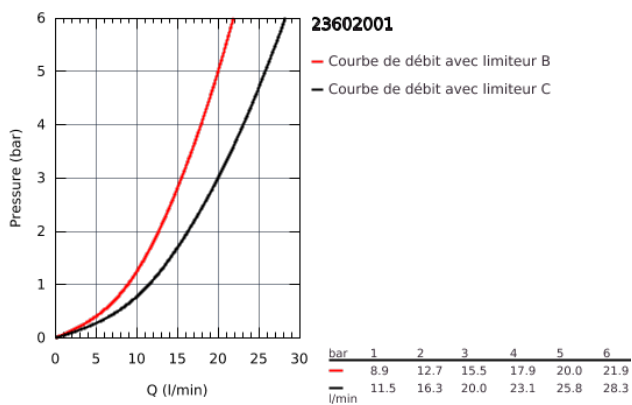

23 602 001 BAULOOK MITIGEUR MONOCOMMANDE 1/2" BAIN/DOUCHE

DESCRIPTION DU PRODUIT

- montage mural
- levier en métal
- GROHE Longlife cartouche céramique 35 mm
- limiteur de course
- GROHE StarLight : chrome éclatant et durable
- limiteur de débit ajustable
- inverseur automatique bain/douche
- bec avec mousseur
- départ douche en bas 1/2"
- protégé contre anti-retour
- raccords S
- Rosace métallique
- édition professionnelle