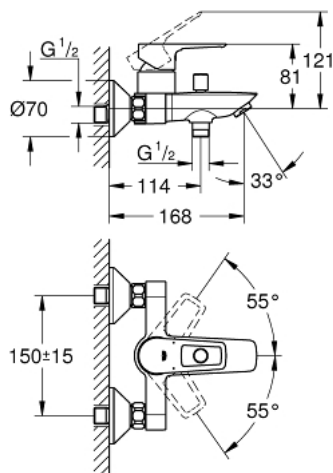

23 602 001 BAULOOK MITIGEUR MONOCOMMANDE 1/2" BAIN/DOUCHE

DESCRIPTION DU PRODUIT

- montage mural
- levier en métal
- GROHE Longlife cartouche céramique 35 mm
- limiteur de course
- GROHE StarLight : chrome éclatant et durable
- limiteur de débit ajustable
- inverseur automatique bain/douche
- bec avec mousseur
- départ douche en bas 1/2"
- protégé contre anti-retour
- raccords S
- Rosace métallique
- édition professionnelle

23 602 001 BAULOOK MITIGEUR MONOCOMMANDE 1/2" BAIN/DOUCHE

PIÈCES DE RECHANGE

1: Cartouche

(Numéro de commande 46374000)

2: Bouton d'inverseur (Numéro de commande 64309000)

3: Mécanisme d'inverseur (Numéro de commande 65655000)

4: Clapet anti-retour (Numéro de commande 08565000)

5: Mousseur (Numéro de commande 13941000)

6: Raccord S mural (Numéro de commande 12075000)

6.1: Joint 1/2" (Numéro de commande 0138600M)

6.2: Rosace (Numéro de commande 0221000M)

7: Ecrou chromé avec partie filetée (Numéro de commande 45044000)

8: Rallonge 3/4" 20 mm (Numéro de commande 0713000M)*

9: Limiteur de température (Numéro de commande 46375000)*

10: Clé 14 (Numéro de commande 19332000)*