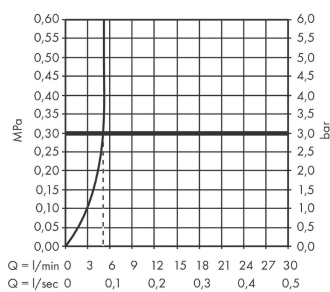

Vernis Shape

ééngreeps wastafelmengkraan 100 zonder afvoer

Oppervlakte finish: **mat zwart** Artikelnummer: **71569670**

Beschrijving

- ComfortZone 100
- voorsprong uitloop 110 mm
- uitloophoogte: 95 mm
- greepvariant: rechte greep
- vaste uitloop
- straalsoort: normale straal
- maximale doorstroomhoeveelheid bij 3 bar: 5 l/min
- keramisch kardoes
- met geïsoleerde watervoering - zonder contact met nikkel en lood
- EU taxonomie: max 6l/min - substantiële bijdrage (SC) mogelijk
- Kiwa K6161_Mechanical Mixers EN817

Artikeldetails

Vrijblijvende advies
verkoopprijs excl. BTW 152,25 €

Vrijblijvende advies
verkoopprijs incl. BTW 184,22 €

Technologie

Productfoto

Maattekening

Doorstroomdiagram

Vernis Shape
ééngreeps wastafelmengkraan 100 zonder afvoer
 Oppervlakte finish: **mat zwart** Artikelnummer: **71569670**