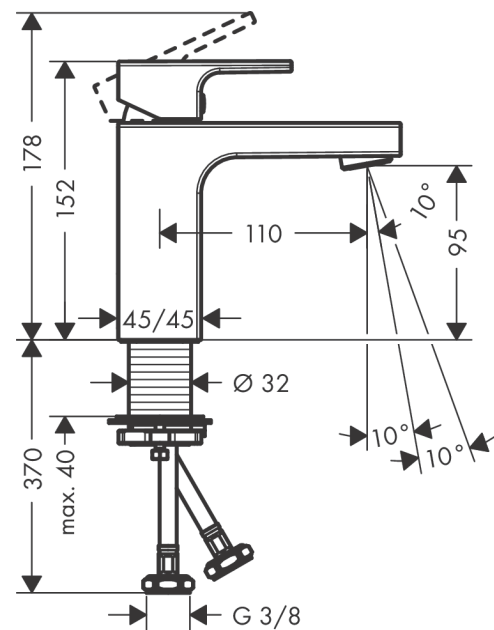

Vernis Shape

ééngreeps wastafelmengkraan 100 zonder afvoer

Oppervlakte finish: **mat zwart** Artikelnummer: **71569670**

Beschrijving

- ComfortZone 100
- voorsprong uitloop 110 mm
- uitloophoogte: 95 mm
- greepvariant: rechte greep
- vaste uitloop
- straalsoort: normale straal
- maximale doorstroomhoeveelheid bij 3 bar: 5 l/min
- keramisch kardoes
- met geïsoleerde watervoering - zonder contact met nikkel en lood
- EU taxonomie: max 6l/min - substantiële bijdrage (SC) mogelijk
- Kiwa K6161_Mechanical Mixers EN817

Artikeldetails

Vrijblijvende advies
verkoopprijs excl. BTW 152,25 €

Vrijblijvende advies
verkoopprijs incl. BTW 184,22 €

Technologie

Productfoto

Maattekening

Doorstroomdiagram

Vernis Shape
ééngreeps wastafelmengkraan 100 zonder afvoer
 Oppervlakte finish: **mat zwart** Artikelnummer: **71569670**

Explosietekening

Bouwjaar: >04/21

Vernis Shape**ééngreeps wastafelmengkraan 100 zonder afvoer**Oppervlakte finish: **mat zwart** Artikelnummer: **71569670****Reserveonderdelenlijst**

Bouwjaar: >04/21

Regel	Beschrijving	Artikelnummer	Prijs incl. BTW	VE
1	greep	93684670	-	1
2	greepstop	96338000	-	1
3	afdekkap	93680670	-	1
4	moer	93686000	-	1
5	kardoes compl.	97685000	-	1
6	borgschroef	95140000	-	1
7	dichting	98865000	-	1
8	perlator zwenkbaar M24x1 (5 l/min)	93834670	-	1
9	dichting	93687000	-	1
10	schachtbevestigingsset compl. (Ø 32)	13961000	-	1
11	stelring	97548000	-	1
a	schachtverlenging	13898000	-	1