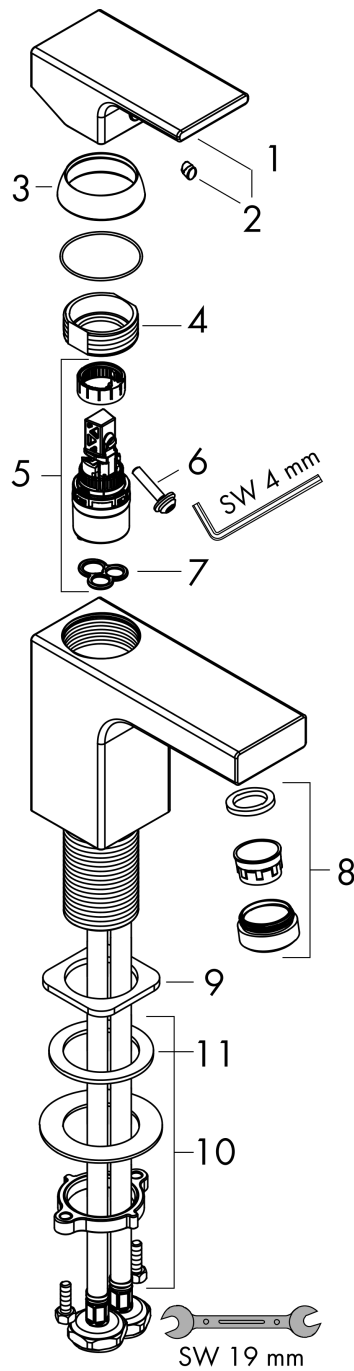

Vernis Shape

ééngreeps wastafelmengkraan 100 zonder afvoer

Oppervlakte finish: **mat zwart** Artikelnummer: **71569670**

Beschrijving

- ComfortZone 100
- voorsprong uitloop 110 mm
- uitloophoogte: 95 mm
- greepvariant: rechte greep
- vaste uitloop
- straalsoort: normale straal
- maximale doorstroomhoeveelheid bij 3 bar: 5 l/min
- keramisch kardoes
- met geïsoleerde watervoering - zonder contact met nikkel en lood
- EU taxonomie: max 6l/min - substantiële bijdrage (SC) mogelijk
- Kiwa K6161_Mechanical Mixers EN817

Artikeldetails

Vrijblijvende advies
verkoopprijs excl. BTW 152,25 €

Vrijblijvende advies
verkoopprijs incl. BTW 184,22 €

Technologie

Productfoto

Maattekening

Doorstroomdiagram

Vernis Shape
ééngreeps wastafelmengkraan 100 zonder afvoer
 Oppervlakte finish: **mat zwart** Artikelnummer: **71569670**

Explosietekening

Bouwjaar: >04/21

Vernis Shape**ééngreeps wastafelmengkraan 100 zonder afvoer**Oppervlakte finish: **mat zwart** Artikelnummer: **71569670****Reserveonderdelenlijst**

Bouwjaar: >04/21

Regel	Beschrijving	Artikelnummer	Prijs incl. BTW	VE
1	greep	93684670	-	1
2	greepstop	96338000	-	1
3	afdekkap	93680670	-	1
4	moer	93686000	-	1
5	kardoes compl.	97685000	-	1
6	borgschroef	95140000	-	1
7	dichting	98865000	-	1
8	perlator zwenkbaar M24x1 (5 l/min)	93834670	-	1
9	dichting	93687000	-	1
10	schachtbevestigingsset compl. (Ø 32)	13961000	-	1
11	stelring	97548000	-	1
a	schachtverlenging	13898000	-	1