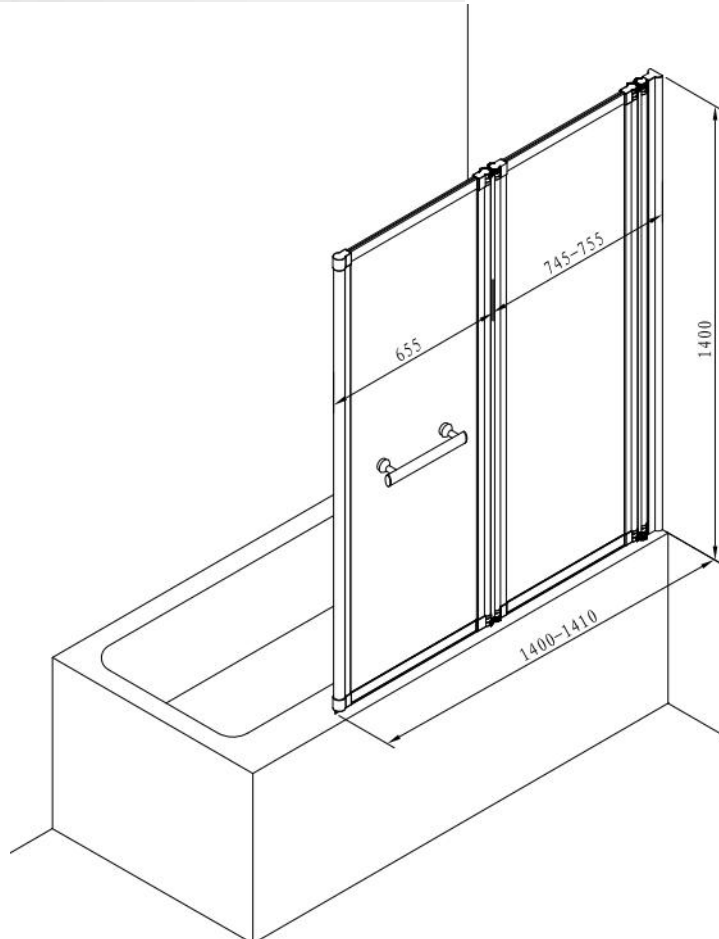

PANNELLO – PAROI DE BAIN - 140X140 - 2 VOILETS

SKU 224123

PHOTO

PLAN

06.2016

F224123F

Les dimensions ainsi que l'assortiment peuvent subir des modifications sans avis préalable.

Type de porte de douche	Paroi de bain – 2 volets
Matériel profils	Aluminium poli
Finitions profils	Chrome
Finitions verre	Verre de sécurité transparent
Épaisseur verre	4 mm
Traitement verre	Easyclean – anti-calcaire
Combinaisons	Sur baignoire
Sens de rotation	Intérieur 180°
Extensibilité	1400 - 1410 mm
Largeur d'accès	/
Radius	/
Réversible	Oui
Lift-système	Non
Poignée	Oui
Charnières / roulettes	Charnières
Matériel charnières/glissières	/
Panneaux démontables	Non
Fermeture magnétique	Non
Profil de compensation	/
Certificats	CE
Poids net	23 kg
Garantie	5 ans
Avantages de cette option	Avec porte-serviette
Sans cadre	Oui
Avec set de fixation	Oui