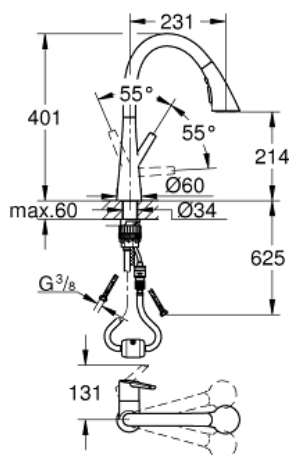

ZEDRA
Keukenmengkraan
MODEL # 32294002

GROHE nv – sa
Leuvensesteenweg 369 | 1932 Zaventem
T: 02/223 17 60 | E-mail: info.be@grohe.com

Pure Freude
an Wasser

GROHE

Productnaam:
ZEDRA
Keukenmengkraan

Productomschrijving:

ééngatsmontage

GROHE StarLight schitterende chroomafwerking

GROHE SilkMove 35 mm cartouche

met keramische schijven

GROHE Magnetic Docking garandeert eenvoudig uittrekken en terugplaatsen van de sproeikop

uittrekbaar met 3 straalsoorten

omstelling: laminaire straal / SpeedClean jet douchestraal / GROHE Blade straal (verminderd waterverbruik tot 70%)

stopfunctie - pauzeknop om de waterstroom te stoppen

automatische terugschakeling naar laminaire straal

variabel instelbare debietbegrenzer

draaibare buisuitloop

rotatie van uitloop: 360°

bescherming tegen terugstroming

flexibele aansluitslangen

GROHE Quickfix Plus snelle en eenvoudige montage - geen gereedschap nodig

GROHE Zero gescheiden waterwegen – lood- en nikkelvrij

Kleur:

☐ 32294002 chroom