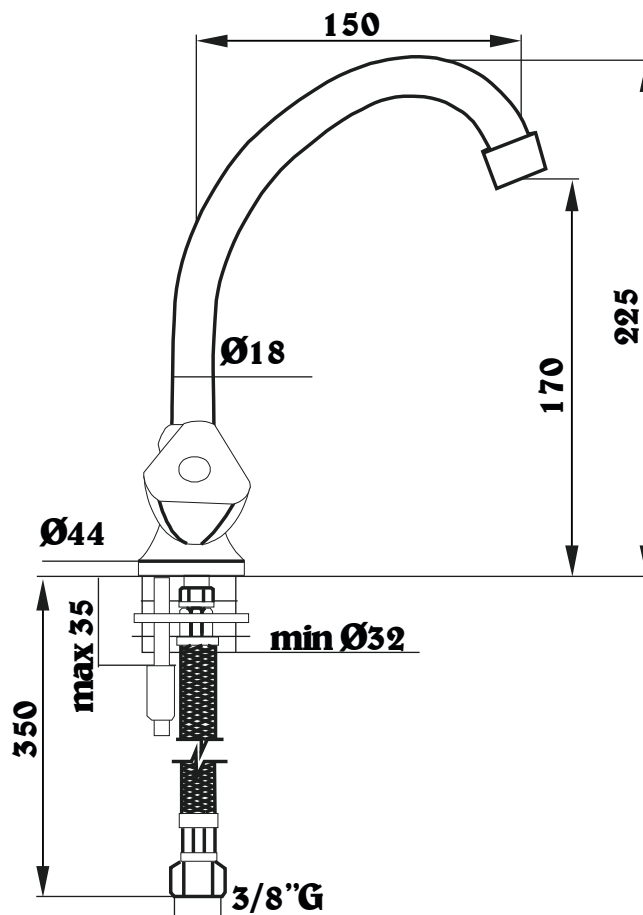

RIGA – WASTAFELMENGKRAAN

SKU 157109

Afmetingen:	hoogte kraan: 225 mm
Materiaal:	messing
Kleur:	chrom
Bevestiging:	montage op wastafel
Kenmerken:	<ul style="list-style-type: none"> - tweegreepswastafelmengkraan - 1-gats - lediging met verzonken ketting - met beweegbare bek - voorzien van keramische schijven