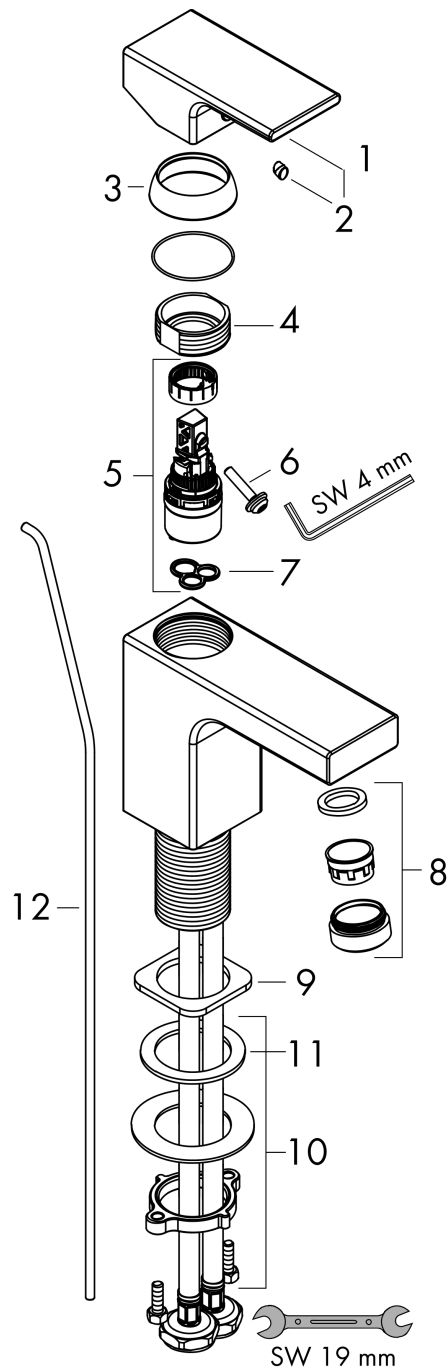

## Vernis Shape

#### Maattekening

**Vernis Shape**

**ééngreeps wastafelmengkraan 70 'zinc' met trekwaste**

Oppervlakte finish: **mat zwart** Artikelnummer: **71560670**

**Doorstroomdiagram**

Vernis Shape

ééngreeps wastafelmengkraan 70 'zinc' met trekwaste

Oppervlakte finish: mat zwart Artikelnummer: 71560670

Explosietekening

Bouwjaar: >04/21

**Vernis Shape****ééngreeps wastafelmengkraan 70 'zinc' met trekwaste**Oppervlakte finish: **mat zwart** Artikelnummer: **71560670****Reserveonderdelenlijst**

Bouwjaar: &gt;04/21

<b>Regel</b>	<b>Beschrijving</b>	<b>Artikelnummer</b>	<b>Prijs incl. BTW</b>	<b>VE</b>
1	greep	93684670	-	1
2	greepstop	96338610	-	1
3	afdekkap	93680670	-	1
4	moer	93686000	-	1
5	kardoes compl.	97685000	-	1
6	borgschroef	95140000	-	1
7	dichting	98865000	-	1
8	perlator zwenkbaar M24x1 (5 l/min)	93834670	-	1
9	dichting	93687000	-	1
10	schachtbevestigingsset compl. (Ø 32)	13961000	-	1
11	stelring	97548000	-	1
12	trekstang	93683670	-	1
a	afvoergarnituur	94139670	-	1
b	schachtverlenging	13898000	-	1
c	dwarstang compl. 340 mm (kogel- Ø12mm)	96324000	-	1