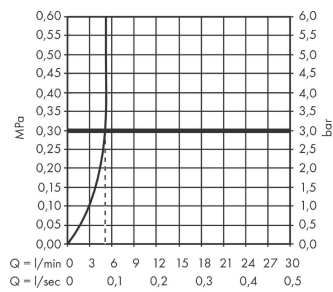

#### Maattekening

**Vernis Shape**

**ééngreeps wastafelmengkraan 70 'zinc' met trekwaste**

Oppervlakte finish: **mat zwart** Artikelnummer: **71560670**

**Doorstroomdiagram**

Vernis Shape

ééngreeps wastafelmengkraan 70 'zinc' met trekwaste