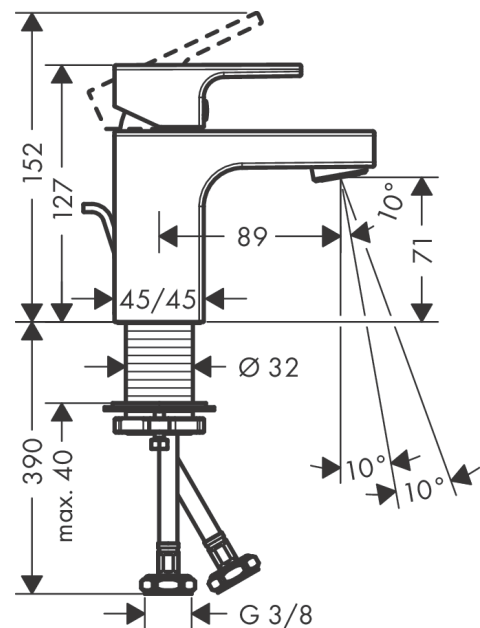

#### Beschrijving

- ComfortZone 70
- voorsprong uitloop 89 mm
- uitloophoogte: 71 mm
- greepvariant: rechte greep
- vaste uitloop
- straalsoort: normale straal
- verstelbare perlator
- maximale doorstroomhoeveelheid bij 3 bar: 5 l/min
- keramisch kardoos
- met geïsoleerde watervoering - zonder contact met nikkel en lood
- pop-up afvoergarnituur G 1¼
- materiaal afvoergarnituur: synthetisch
- EU taxonomie: max 6l/min - substantiële bijdrage (SC) mogelijk
- Kiwa K6161\_Mechanical Mixers EN817

#### Maattekening

**Vernis Shape**

**ééngreeps wastafelmengkraan 70 'zinc' met trekwaste**

Oppervlakte finish: **mat zwart** Artikelnummer: **71560670**

**Doorstroomdiagram**

Vernis Shape

ééngreeps wastafelmengkraan 70 'zinc' met trekwaste