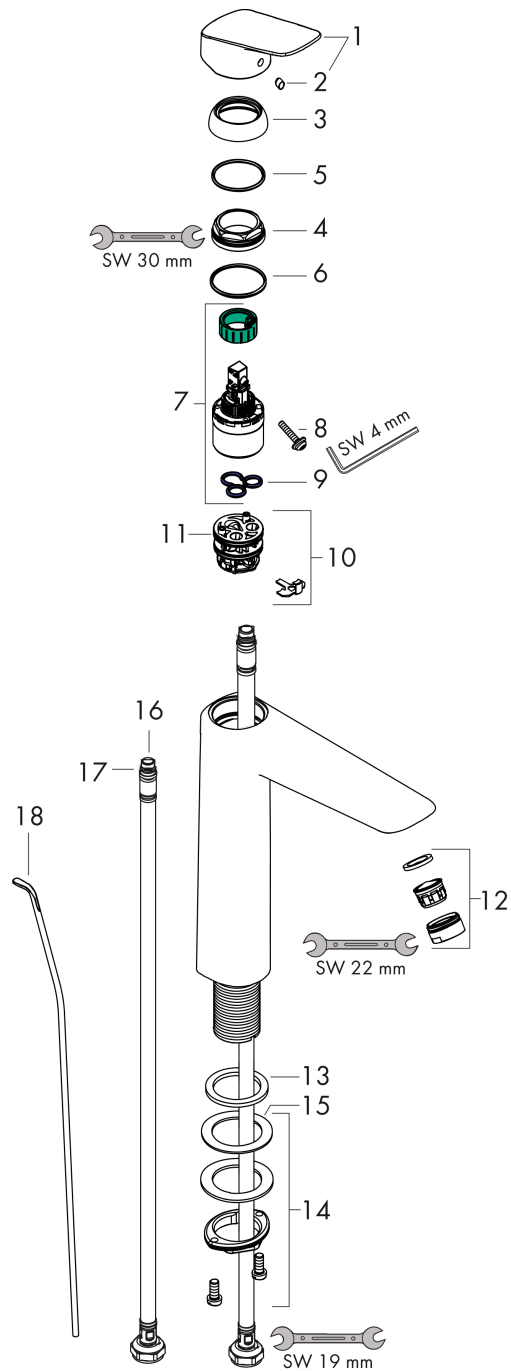

Logis

ééngreeps wastafelmengkraan 190 met trekwaite

Oppervlakte finish: **mat zwart** Artikelnummer: **71090670**

Beschrijving

- ComfortZone 190
- voorsprong uitloop 166 mm
- uitloophoogte: 195 mm
- greepvariant: rechte greep
- vaste uitloop
- straalsoort: normale straal
- maximale doorstroomhoeveelheid bij 3 bar: 5 l/min
- keramisch kardoes
- pop-up afvoergarnituur G 1½
- materiaal afvoergarnituur: synthetisch
- EU taxonomie: max 6l/min - substantiële bijdrage (SC) mogelijk
- Kiwa K6161_Mechanical Mixers EN817

Artikeldetails

Vrijblijvende advies
verkooprijs excl. BTW 184,90 €

Vrijblijvende advies
verkooprijs incl. BTW 223,73 €

Technologie

Productfoto

Maattekening

Doorstroomdiagram

Logis

ééngreeps wastafelmengkraan 190 met trekwaste

Oppervlakte finish: mat zwart Artikelnummer: 71090670

Explosietekening

Bouwjaar: >06/23

Logis

ééngreeps wastafelmengkraan 190 met trekwaste

Oppervlakte finish: **mat zwart** Artikelnummer: **71090670**

Reserveonderdelenlijst

Bouwjaar: >06/23

Regel	Beschrijving	Artikelnummer	Prijs incl. BTW	VE
1	greep	92224670	-	1
2	greepstop	96338610	-	1
3	afdekkap	97406670	-	1
4	moer	97209000	-	1
5	O-Ring 32x2	98193000	-	1
6	O-ring 35x2	92604000	-	1
7	kardoes compl.	92730000	-	1
8	borgschroef	95140000	-	1
9	dichting	95008000	-	1
10	kardoesadapter	98750000	-	1
11	O-Ring 30x2	98186000	-	1
12	perlator M24x1 (5 l/min)	92372670	-	1
13	vlakdichting	98749000	-	1
14	schachtbevestigingsset compl. (Ø 32)	13961000	-	1
15	stelring	97548000	-	1
16	aansluitslang 600 mm M8x0,75 G3/8	96556000	-	1
17	O-ring 6,6x1,6	93019000	-	1
18	trekstang	96657000	-	1
a	afvoergarnituur	92168000	-	1
b	schachtverlenging	13898000	-	1