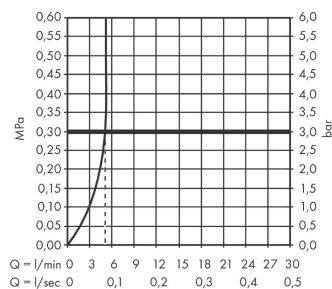

Logis

ééngreeps wastafelmengkraan 190 met trekwaite

Oppervlakte finish: **mat zwart** Artikelnummer: **71090670**

Beschrijving

- ComfortZone 190
- voorsprong uitloop 166 mm
- uitloophoogte: 195 mm
- greepvariant: rechte greep
- vaste uitloop
- straalsoort: normale straal
- maximale doorstroomhoeveelheid bij 3 bar: 5 l/min
- keramisch kardoes
- pop-up afvoergarnituur G 1½
- materiaal afvoergarnituur: synthetisch
- EU taxonomie: max 6l/min - substantiële bijdrage (SC) mogelijk
- Kiwa K6161_Mechanical Mixers EN817

Artikeldetails

Vrijblijvende advies
verkooprijs excl. BTW 184,90 €

Vrijblijvende advies
verkooprijs incl. BTW 223,73 €

Technologie

Productfoto

Maattekening

Doorstroomdiagram

Logis