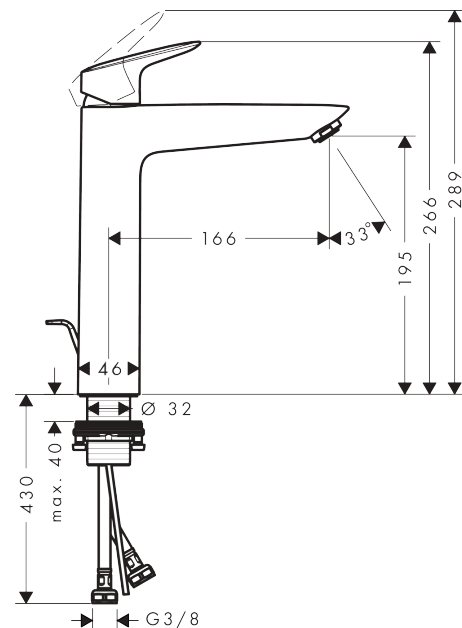

Logis

ééngreeps wastafelmengkraan 190 met trekwaite

Oppervlakte finish: **mat zwart** Artikelnummer: **71090670**

Beschrijving

- ComfortZone 190
- voorsprong uitloop 166 mm
- uitloophoogte: 195 mm
- greepvariant: rechte greep
- vaste uitloop
- straalsoort: normale straal
- maximale doorstroomhoeveelheid bij 3 bar: 5 l/min
- keramisch kardoes
- pop-up afvoergarnituur G 1½
- materiaal afvoergarnituur: synthetisch
- EU taxonomie: max 6l/min - substantiële bijdrage (SC) mogelijk
- Kiwa K6161_Mechanical Mixers EN817

Artikeldetails

Vrijblijvende advies
verkooprijs excl. BTW 184,90 €

Vrijblijvende advies
verkooprijs incl. BTW 223,73 €

Technologie

Productfoto

Maattekening

Doorstroomdiagram

Logis

ééngreeps wastafelmengkraan 190 met trekwaste

Oppervlakte finish: mat zwart Artikelnummer: 71090670

Explosietekening

Bouwjaar: >06/23

Logis

ééngreeps wastafelmengkraan 190 met trekwaste

Oppervlakte finish: **mat zwart** Artikelnummer: **71090670**

Reserveonderdelenlijst

Bouwjaar: >06/23

Regel	Beschrijving	Artikelnummer	Prijs incl. BTW	VE
1	greep	92224670	-	1
2	greepstop	96338610	-	1
3	afdekkap	97406670	-	1
4	moer	97209000	-	1
5	O-Ring 32x2	98193000	-	1
6	O-ring 35x2	92604000	-	1
7	kardoes compl.	92730000	-	1
8	borgschroef	95140000	-	1
9	dichting	95008000	-	1
10	kardoesadapter	98750000	-	1
11	O-Ring 30x2	98186000	-	1
12	perlator M24x1 (5 l/min)	92372670	-	1
13	vlakdichting	98749000	-	1
14	schachtbevestigingsset compl. (Ø 32)	13961000	-	1
15	stelring	97548000	-	1
16	aansluitslang 600 mm M8x0,75 G3/8	96556000	-	1
17	O-ring 6,6x1,6	93019000	-	1
18	trekstang	96657000	-	1
a	afvoergarnituur	92168000	-	1
b	schachtverlenging	13898000	-	1