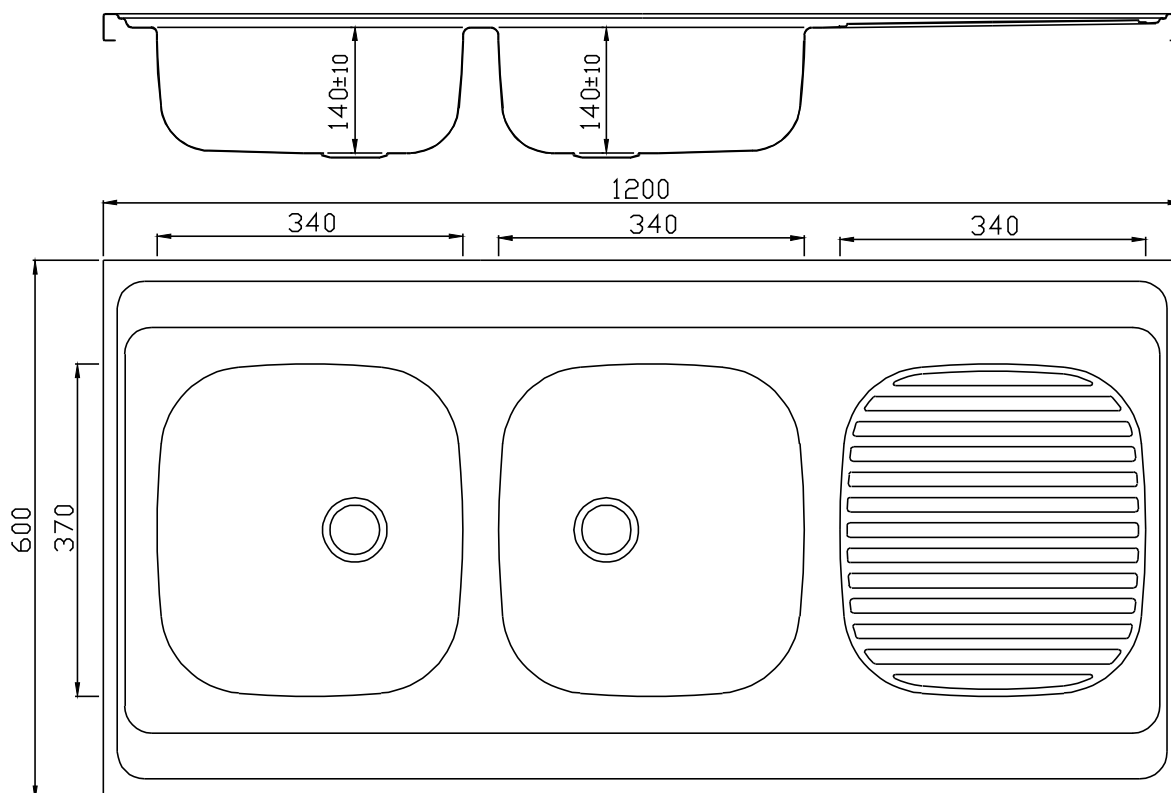

**BORDEAUX – SPOELTAFEL MET 2 BAKKEN**

**SKU 241776**

---

**BORDEAUX – SPOELTAFEL MET 2 BAKKEN**

**SKU 241776**

- Afmetingen:**                    breedte: 1200 mm  
   diepte: 600 mm  
   hoogte: 165 mm
- Bakken:**                        340 x 370 x 153 mm  
   340 x 370 x 153 mm
- Materiaal:**                    roestvrijstaal 304 - glad mat  
   0,6 mm
- Kenmerken:**                    - opbouwspoeltafel  
   - met 2 bakken en afdrui  
   - voor kast: 800 mm  
   - omkeerbaar  
   - met afvoerplug en overloopgarnituur  
   - easy clean  
   - zonder sifon
- Optie:**                            Aanbevolen sifon:  
   - sku 249113: Van Marcke  
   - sku 132804: Geberit