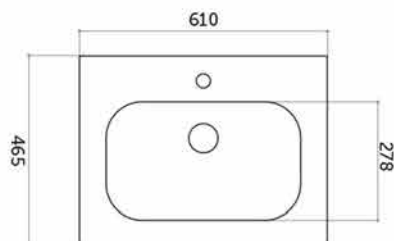

NUBES WASTAFEL 60 – WIT HOOGGLANS

SKU 933775

DIMENSIONS: **Lengte: 170 mm**
 Breedte: 610 mm
 Diepte: 465 mm

Type wastafel	Tablet – 1 wastafel
Materiaal	Porselein
Kleur	Wit hoogglans
Montage	Tablet
Met kraangat	Ja
Met overloop	Ja
Locatie overloop	Centrum