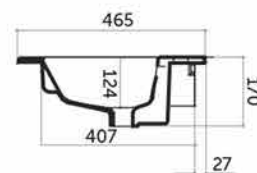

NUBES WASTAFEL 60 – WIT HOOGGLANS

SKU 933775

DIMENSIONS: **Lengte: 170 mm**
 Breedte: 610 mm
 Diepte: 465 mm

Type wastafel	Tablet – 1 wastafel
Materiaal	Porselein
Kleur	Wit hoogglans
Montage	Tablet
Met kraangat	Ja
Met overloop	Ja
Locatie overloop	Centrum