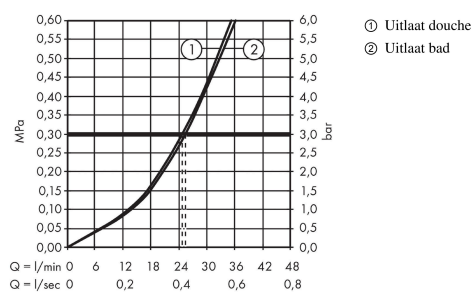

Artikeldetails

Vrijblijvende advies verkoopprijs excl. BTW	316,25 €
Vrijblijvende advies verkoopprijs incl. BTW	382,66 €

Designprijzen

reddot winner 2021

Productfoto

Maattekening

Doorstroomdiagram

Finoris
ééngreeps badmengkraan inbouw met zekerheidscombinatie
 Oppervlakte finish: **chrom** Artikelnummer: **76416000**