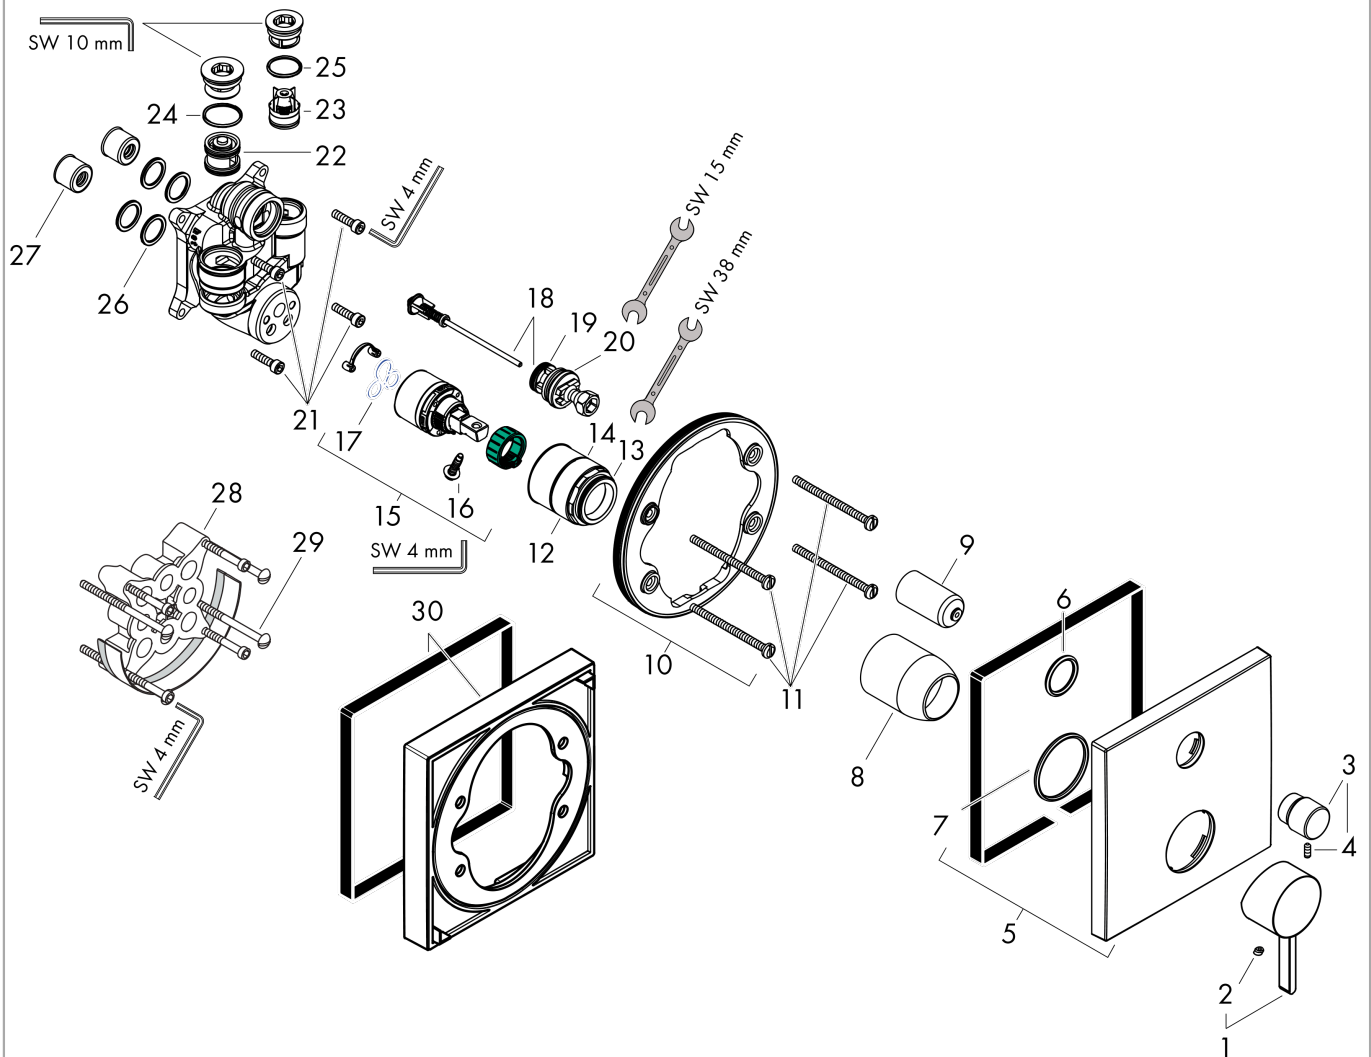

Finoris
ééngreeps badmengkraan inbouw met zekerheidscombinatie
 Oppervlakte finish: **chrom** Artikelnummer: **76416000**

Beschrijving

- maximale doorstroomhoeveelheid bij 3 bar: 25 l/min
- keramisch kardoes
- temperatuurbegrenzing instelbaar
- omstelling met automatische reset
- inbouwdeel
- wandmontage
- Kiwa K6161_Mechanical Mixers EN817

Artikeldetails

Vrijblijvende advies verkoopprijs excl. BTW	316,25 €
Vrijblijvende advies verkoopprijs incl. BTW	382,66 €

Designprijzen

reddot winner 2021

Productfoto

Maattekening

Doorstroomdiagram

Finoris
ééngreeps badmengkraan inbouw met zekerheidscombinatie
 Oppervlakte finish: **chrom** Artikelnummer: **76416000**

Explosietekening

Bouwjaar: >06/21

Finoris**ééngreeps badmengkraan inbouw met zekerheidscombinatie**Oppervlakte finish: **chrom** Artikelnummer: **76416000****Reserveonderdelenlijst**

Bouwjaar: >06/21

Regel	Beschrijving	Artikelnummer	Prijs incl. BTW	VE
1	greep	94298000	-	1
2	greepstop	96338000	-	1
3	trekknop	98795000	-	1
4	inbusschroef M4x10	97667000	-	1
5	rozet 155 / 155 mm	94302000	-	1
6	O-ring 23x3	98142000	-	1
7	O-ring 43x3	98418000	-	1
8	huls	98790000	-	1
9	omstelhuls	98794000	-	1
10	rozetdrager	98793000	-	1
11	drager-schroef-set	96454000	-	1
12	moer	98796000	-	1
13	O-ring 30x1,5	98433000	-	1
14	O-ring 39x1,5	98400000	-	1
15	kardoes compl.	92730000	-	1
16	borgschroef	95140000	-	1
17	dichting	95008000	-	1
18	omstelling compl.	95014000	-	1
19	O-ring 16x2,3	98207000	-	1
20	O-ring 20x2,5	92602000	-	1
21	schroef-set	96525000	-	1
22	beluchter	96753000	-	1
23	terugslagklep	96655000	-	1
24	O-Ring 22x2	98185000	-	1
25	O-ring 19x2	98426000	-	1
26	O-ring 16x2	98133000	-	1
27	slagdemper	94073000	-	1
28	verlengset 25 mm	13595000	-	1
29	drager-schroef-set	97747000	-	1
30	verlengset 22 mm	13593000	-	1
a	Basisset	01800180	-	1