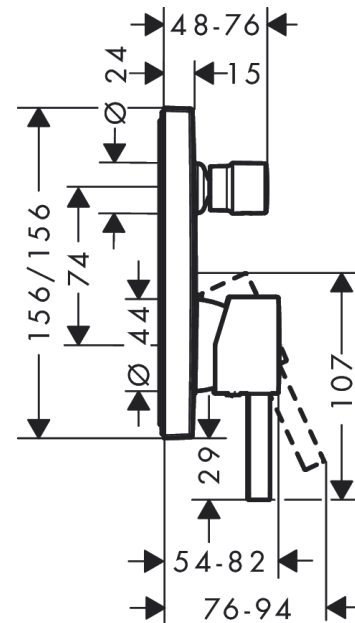

Finoris
ééngreeps badmengkraan inbouw met zekerheidscombinatie
 Oppervlakte finish: **chrom** Artikelnummer: **76416000**

Beschrijving

- maximale doorstroomhoeveelheid bij 3 bar: 25 l/min
- keramisch kardoes
- temperatuurbegrenzing instelbaar
- omstelling met automatische reset
- inbouwdeel
- wandmontage
- Kiwa K6161_Mechanical Mixers EN817

Artikeldetails

Vrijblijvende advies verkoopprijs excl. BTW	316,25 €
Vrijblijvende advies verkoopprijs incl. BTW	382,66 €

Designprijzen

reddot winner 2021

Productfoto

Maattekening

Doorstroomdiagram

Finoris
ééngreeps badmengkraan inbouw met zekerheidscombinatie
 Oppervlakte finish: **chrom** Artikelnummer: **76416000**

Explosietekening

Bouwjaar: >06/21

Finoris**ééngreeps badmengkraan inbouw met zekerheidscombinatie**Oppervlakte finish: **chrom** Artikelnummer: **76416000****Reserveonderdelenlijst**

Bouwjaar: >06/21

Regel	Beschrijving	Artikelnummer	Prijs incl. BTW	VE
1	greep	94298000	-	1
2	greepstop	96338000	-	1
3	trekknop	98795000	-	1
4	inbusschroef M4x10	97667000	-	1
5	rozet 155 / 155 mm	94302000	-	1
6	O-ring 23x3	98142000	-	1
7	O-ring 43x3	98418000	-	1
8	huls	98790000	-	1
9	omstelhuls	98794000	-	1
10	rozetdrager	98793000	-	1
11	drager-schroef-set	96454000	-	1
12	moer	98796000	-	1
13	O-ring 30x1,5	98433000	-	1
14	O-ring 39x1,5	98400000	-	1
15	kardoes compl.	92730000	-	1
16	borgschroef	95140000	-	1
17	dichting	95008000	-	1
18	omstelling compl.	95014000	-	1
19	O-ring 16x2,3	98207000	-	1
20	O-ring 20x2,5	92602000	-	1
21	schroef-set	96525000	-	1
22	beluchter	96753000	-	1
23	terugslagklep	96655000	-	1
24	O-Ring 22x2	98185000	-	1
25	O-ring 19x2	98426000	-	1
26	O-ring 16x2	98133000	-	1
27	slagdemper	94073000	-	1
28	verlengset 25 mm	13595000	-	1
29	drager-schroef-set	97747000	-	1
30	verlengset 22 mm	13593000	-	1
a	Basisset	01800180	-	1