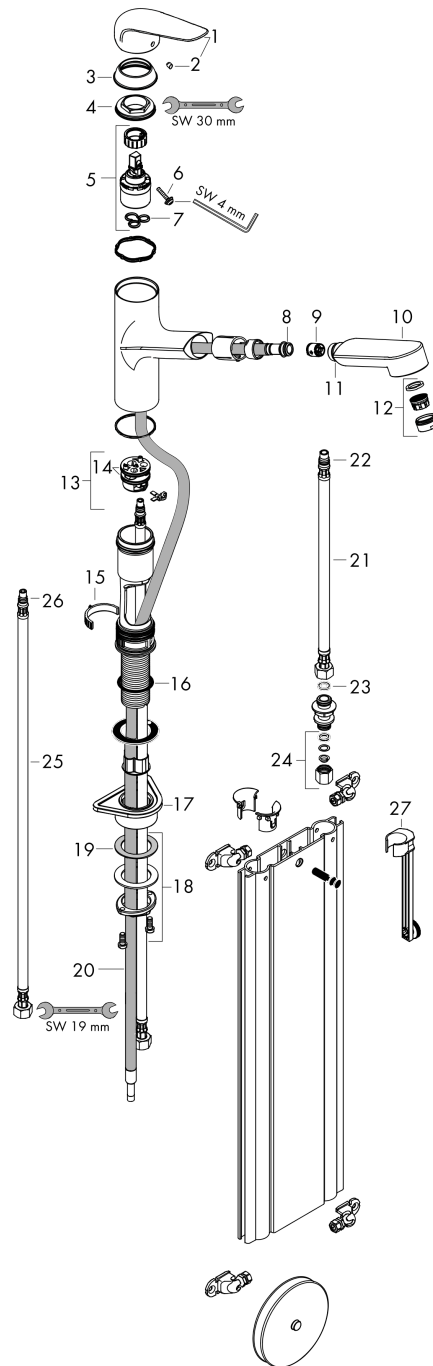

#### Beschrijving

- bestaat uit: ééngreeps keukenmengkraan, slangbox
- draaibereik met draaibare uitloop van 120° voor meer bewegingsvrijheid
- normale straal
- MagFit magnetische douchehouder
- maximale doorstroomhoeveelheid bij 3 bar: 8 l/min
- keramisch kardoos
- eenvoudige montage dankzij de G 3/8 flexibele aansluitslangen
- met sBox voor vrije en soepele geleiding van de slang
- Uittrek lengte tot 76 cm
- Kiwa K6161\_Mechanical Mixers EN817

#### Maattekening

#### Doorstroomdiagram

**Focus M42**

**ééngreeps keukenmengkraan 150 met uittrekbare uitloop en sBox**

Oppervlakte finish: rvs look    Artikelnummer: 71829800

**Explosietekening**

Bouwjaar: >10/18

**Focus M42****ééngreeps keukenmengkraan 150 met uittrekbare uitloop en sBox**Oppervlakte finish: **rvs look**    Artikelnummer: **71829800****Reserveonderdelenlijst**

Bouwjaar: &gt;10/18

<b>Regel</b>	<b>Beschrijving</b>	<b>Artikelnummer</b>	<b>Prijs incl. BTW</b>	<b>VE</b>
1	greep	93336800	-	1
2	greepstop	96338000	-	1
3	afdekkap	97995800	-	1
4	O-ring 41x2	98212000	-	1
5	kardoes compl.	92730000	-	1
6	borgschroef	95140000	-	1
7	dichting	95008000	-	1
8	O-ring 11x2	98127000	-	1
9	terugslagklepset DW 15	97350000	-	1
10	vuistdouche	93350800	-	1
11	O-ring 18x1,5	98231000	-	1
12	perlator M24x1 (15 l/min)	13913800	-	1
13	kardoesadapter	95911000	-	1
14	O-Ring 30x2	98186000	-	1
15	aanslagring	92211000	-	1
16	O-Ring 36x2,5	98190000	-	1
17	bevestigingsmateriaal	97523000	-	1
18	schachtbevestigingsset compl. (Ø 34)	95049000	-	1
19	stelring	97548000	-	1
20	slang	93203000	-	1
21	aansluitslang 450 mm M10x1 G3/8	96507000	-	1
22	O-ring 8x1,75	97827000	-	1
23	dichtingsset	95581000	-	1
24	klemverbinding	96099000	-	1
25	aansluitslang 900 mm M8x0,75 G3/8	98758000	-	1
26	O-ring 7x1,5	98422000	-	1
27	verlengset	43333000	-	1