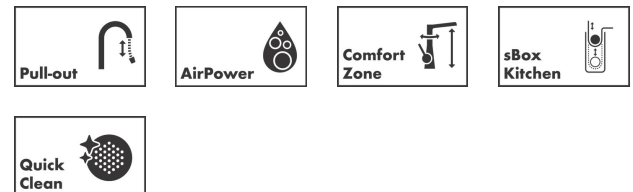

Focus M42

ééngreeps keukenmengkraan 150 met uittrekbare uitloop en sBox

Oppervlakte finish: rvs look   Artikelnummer: 71829800

Beschrijving

- bestaat uit: ééngreeps keukenmengkraan, slangbox
- draaibereik met draaibare uitloop van 120° voor meer bewegingsvrijheid
- normale straal
- MagFit magnetische douchehouder
- maximale doorstroomhoeveelheid bij 3 bar: 8 l/min
- keramisch kardoos
- eenvoudige montage dankzij de G 3/8 flexibele aansluitslangen
- met sBox voor vrije en soepele geleiding van de slang
- Uittrek lengte tot 76 cm
- Kiwa K6161_Mechanical Mixers EN817

Artikeldetails

Vrijblijvende advies verkoopprijs excl. BTW   358,55 €

Vrijblijvende advies verkoopprijs incl. BTW   433,85 €

Technologie