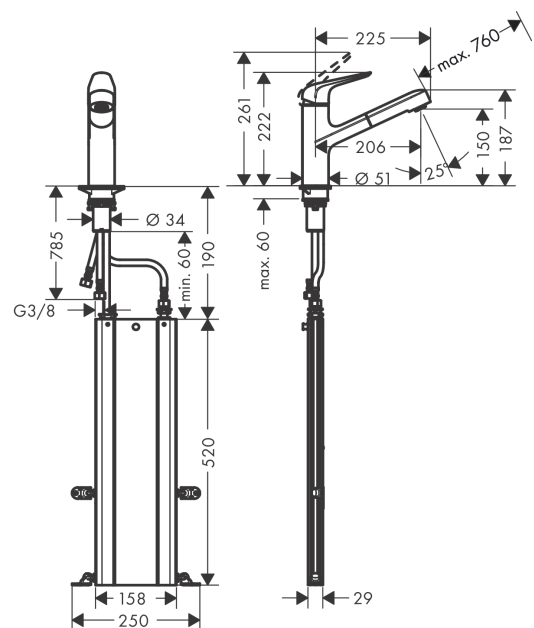

#### Beschrijving

- bestaat uit: ééngreeps keukenmengkraan, slangbox
- draaibereik met draaibare uitloop van 120° voor meer bewegingsvrijheid
- normale straal
- MagFit magnetische douchehouder
- maximale doorstroomhoeveelheid bij 3 bar: 8 l/min
- keramisch kardoos
- eenvoudige montage dankzij de G 3/8 flexibele aansluitslangen
- met sBox voor vrije en soepele geleiding van de slang
- Uittrek lengte tot 76 cm
- Kiwa K6161\_Mechanical Mixers EN817

#### Maattekening