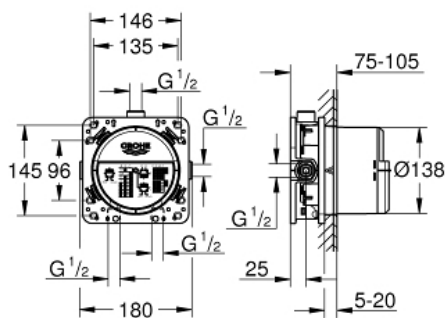

## corps encastré universel 1/2"

Référence : 35600000

GROHE nv - sa | Diependaalweg 4a | 3020 Winksele  
Tel: +32 (0) 16 23 06 60 | Fax: +32 (0) 16 23 90 70  
Mail: info.be@grohe.com

Pure Freude  
an Wasser

### Descriptif Produit:

corps encastré universel 1/2"

### Spécifications Produit:

3 sorties 1/2"

2 entrées en dessous, 1/2"

profondeur d'installation 75 -105 mm

unité de raccordement en laiton DR

aide de rinçage préinstallée

corps encastré stable et protection