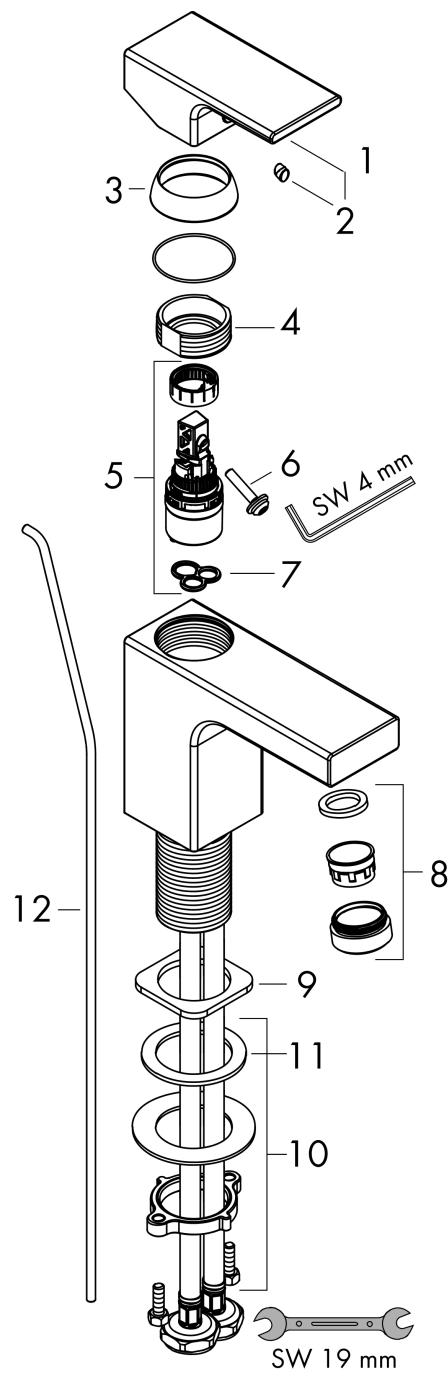

Vernis Shape

ééngreeps wastafelmengkraan 100 met trekwaste

Oppervlakte finish: **chrom** Artikelnummer: **71561000**

Beschrijving

- ComfortZone 100
- voorsprong uitloop 110 mm
- uitloophoogte: 95 mm
- greepvariant: rechte greep
- vaste uitloop
- straalsoort: normale straal
- verstelbare perlator
- maximale doorstroomhoeveelheid bij 3 bar: 5 l/min
- keramisch kardoos
- met geïsoleerde watervoering - zonder contact met nikkel en lood
- pop-up afvoergarnituur G 1¼
- materiaal afvoergarnituur: synthetisch
- EU taxonomie: max 6l/min - substantiële bijdrage (SC) mogelijk
- Kiwa K6161_Mechanical Mixers EN817
- EPD Basin Faucets

Oppervlakte finish: **chrom** Artikelnummer: **71561000**

Doorstroomdiagram

Vernis Shape
ééngreeps wastafelmengkraan 100 met trekwaste
Oppervlakte finish: **chrom** Artikelnummer: **71561000**

Explosietekening

Bouwjaar: >04/21

Vernis Shape**ééngreeps wastafelmengkraan 100 met trekwaste**Oppervlakte finish: **chrom** Artikelnummer: **71561000****Reserveonderdelenlijst**

Bouwjaar: >04/21

Regel	Beschrijving	Artikelnummer	Prijs incl. BTW	VE
1	greep	93684000	-	1
2	greepstop	96338000	-	1
3	afdekkap	93680000	-	1
4	moer	93686000	-	1
5	kardoes compl.	97685000	-	1
6	borgschroef	95140000	-	1
7	dichting	98865000	-	1
8	perlator zwenkbaar M24x1 (5 l/min)	93834000	-	1
9	dichting	93687000	-	1
10	schachtbevestigingsset compl. (Ø 32)	13961000	-	1
11	stelring	97548000	-	1
12	trekstang	93683000	-	1
a	afvoergarnituur	92168000	-	1
b	schachtverlenging	13898000	-	1