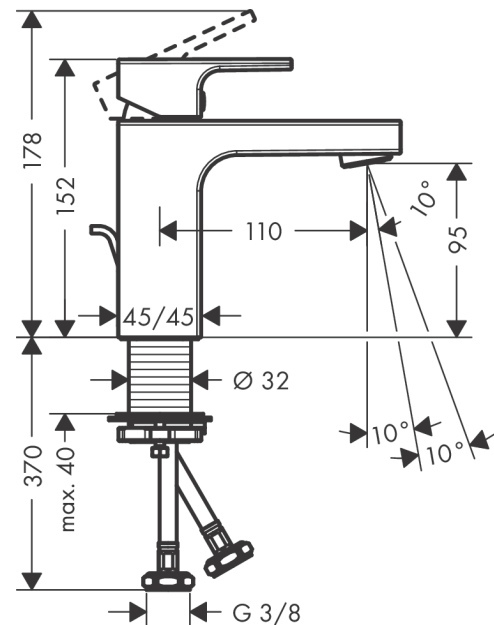

Vernis Shape

ééngreeps wastafelmengkraan 100 met trekwaste

Oppervlakte finish: **chrom** Artikelnummer: **71561000**

Beschrijving

- ComfortZone 100
- voorsprong uitloop 110 mm
- uitloophoogte: 95 mm
- greepvariant: rechte greep
- vaste uitloop
- straalsoort: normale straal
- verstelbare perlator
- maximale doorstroomhoeveelheid bij 3 bar: 5 l/min
- keramisch kardoos
- met geïsoleerde watervoering - zonder contact met nikkel en lood
- pop-up afvoergarnituur G 1¼
- materiaal afvoergarnituur: synthetisch
- EU taxonomie: max 6l/min - substantiële bijdrage (SC) mogelijk
- Kiwa K6161_Mechanical Mixers EN817
- EPD Basin Faucets

Artikeldetails

Vrijblijvende advies
verkoopprijs excl. BTW 116,50 €

Vrijblijvende advies
verkoopprijs incl. BTW 140,97 €

Technologie

Productfoto

Maattekening

Vernis Shape

ééngreeps wastafelmengkraan 100 met trekwaste

Oppervlakte finish: **chrom** Artikelnummer: **71561000**

Doorstroomdiagram

Vernis Shape
ééngreeps wastafelmengkraan 100 met trekwaste
Oppervlakte finish: **chrom** Artikelnummer: **71561000**

Explosietekening

Bouwjaar: >04/21

Vernis Shape**ééngreeps wastafelmengkraan 100 met trekwaste**Oppervlakte finish: **chrom** Artikelnummer: **71561000****Reserveonderdelenlijst**

Bouwjaar: >04/21

Regel	Beschrijving	Artikelnummer	Prijs incl. BTW	VE
1	greep	93684000	-	1
2	greepstop	96338000	-	1
3	afdekkap	93680000	-	1
4	moer	93686000	-	1
5	kardoes compl.	97685000	-	1
6	borgschroef	95140000	-	1
7	dichting	98865000	-	1
8	perlator zwenkbaar M24x1 (5 l/min)	93834000	-	1
9	dichting	93687000	-	1
10	schachtbevestigingsset compl. (Ø 32)	13961000	-	1
11	stelring	97548000	-	1
12	trekstang	93683000	-	1
a	afvoergarnituur	92168000	-	1
b	schachtverlenging	13898000	-	1