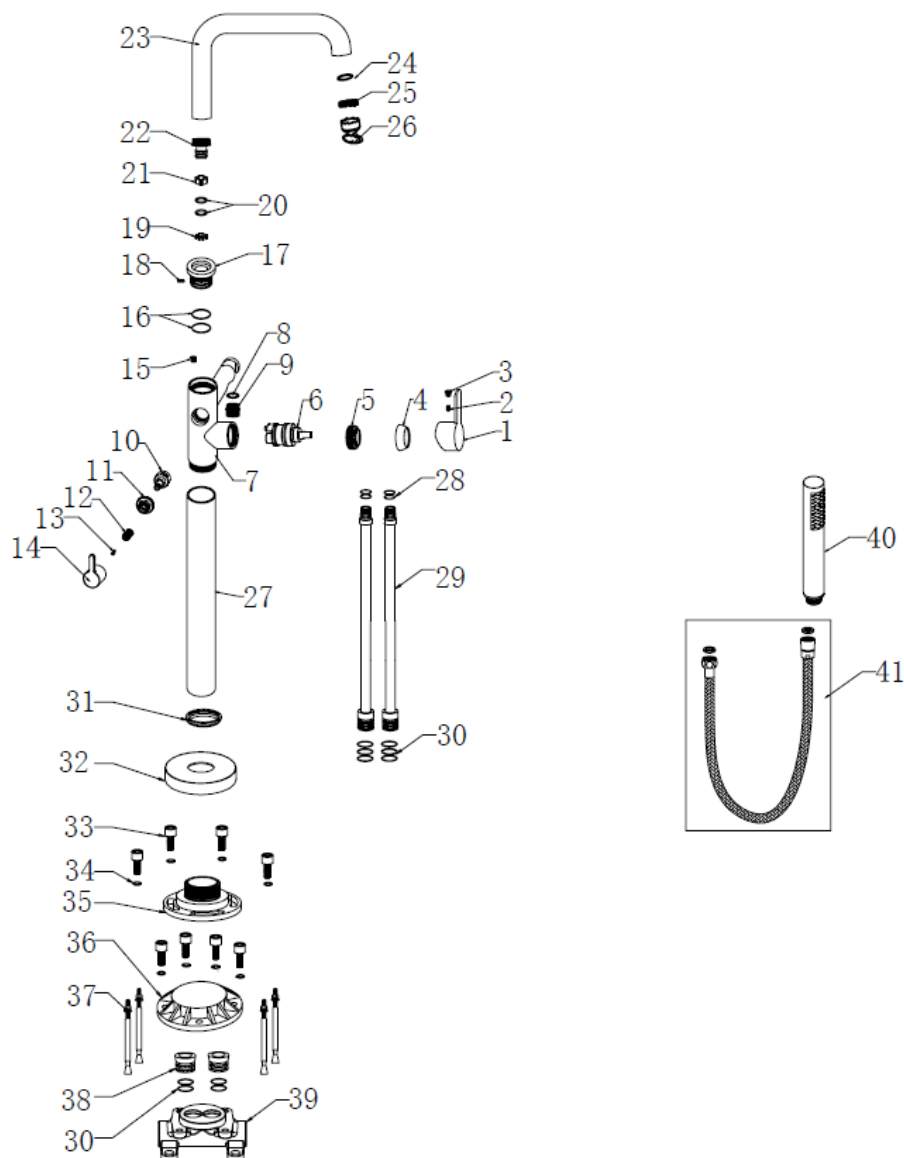

## EXPLOSIETEKENING – VUE ÉCLATÉE

LANA

SKU 157149

1+2+3	<b>156517</b>	Greep	Poignée	Griff
24+25+26	<b>156516</b>	Straalbreker	Mousseur	Strahlbrecher
29+28+30	<b>156520</b>	Aansluitbuisjes	Tubes de fixation	Anschlusschläuche
32	<b>156504</b>	Rozet	Rosace	Rosette
10 >14	<b>156518</b>	Omsteller	Inverseur	Umsteller
30+33 >39	<b>156519</b>	Fixatieset	Set de fixation	Fixierungsset