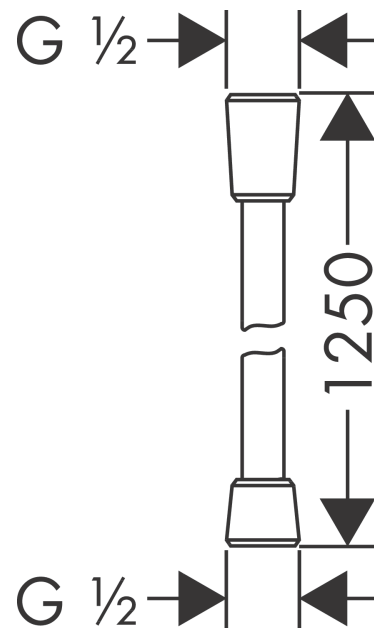

**Isiflex****Doucheslang 125 cm**Oppervlakken: **Brushed Black Chrome** Art.-nr.: **28272340****Beschrijving****Functies**

- hoogwaardige kunststoffen slang
- eenvoudig te reinigen kunststof huls
- lengte doucheslang: 1,25 m
- meedraaiende wartel aan douchezijde tegen verdraaien van de doucheslang
- met knikbescherming
- moer aan doucheslang: conische moer aan beide zijden
- aansluiting: G ½

**Details over het artikel**

Prijs excl. BTW	41,20 €
Prijs incl. BTW*	49,85 €

**Designprijzen****Productafbeelding****Maattekening**

**Isiflex****Doucheslang 125 cm**Oppervlakken: **Brushed Black Chrome** Art.-nr.: **28272340****Uittrektekening**

Bouwjaar: &gt;11/16

**Isiflex**  
**Doucheslang 125 cm**  
Oppervlakken: **Brushed Black Chrome** Art.-nr.: **28272340**

### Onderdelenlijst

Bouwjaar: >11/16

= Pos.	Beschrijving	Art.-nr.	PC	VE
1	dichting	98058000	-	1