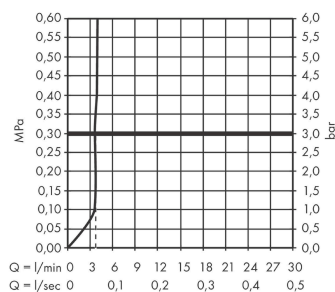

Tecturis E

ééngreeps wastafelkraan 80 CoolStart met trekwaste

Oppervlakte finish: **mat zwart** Artikelnummer: **73002670**

Beschrijving

- ComfortZone 80
- voorsprong uitloop 122 mm
- uitloophoogte: 90 mm
- greepvariant: rechte greep
- vaste uitloop
- straalsoort: WaterfallStream
- maximale doorstroomhoeveelheid bij 3 bar: 4 l/min
- keramisch kardoes
- pop-up afvoergarnituur G 1¼
- materiaal afvoergarnituur: Metaal
- koud water met de greep in de middenpositie, bespaart energie en kosten
- EU taxonomie: max 6l/min - substantiële bijdrage (SC) mogelijk

Artikeldetails

Vrijblijvende adviesverkoopprijs excl. BTW 227,80 €

Vrijblijvende adviesverkoopprijs incl. BTW 275,64 €

Technologie

Designprijzen

Productfoto

Maattekening

Doorstroomdiagram