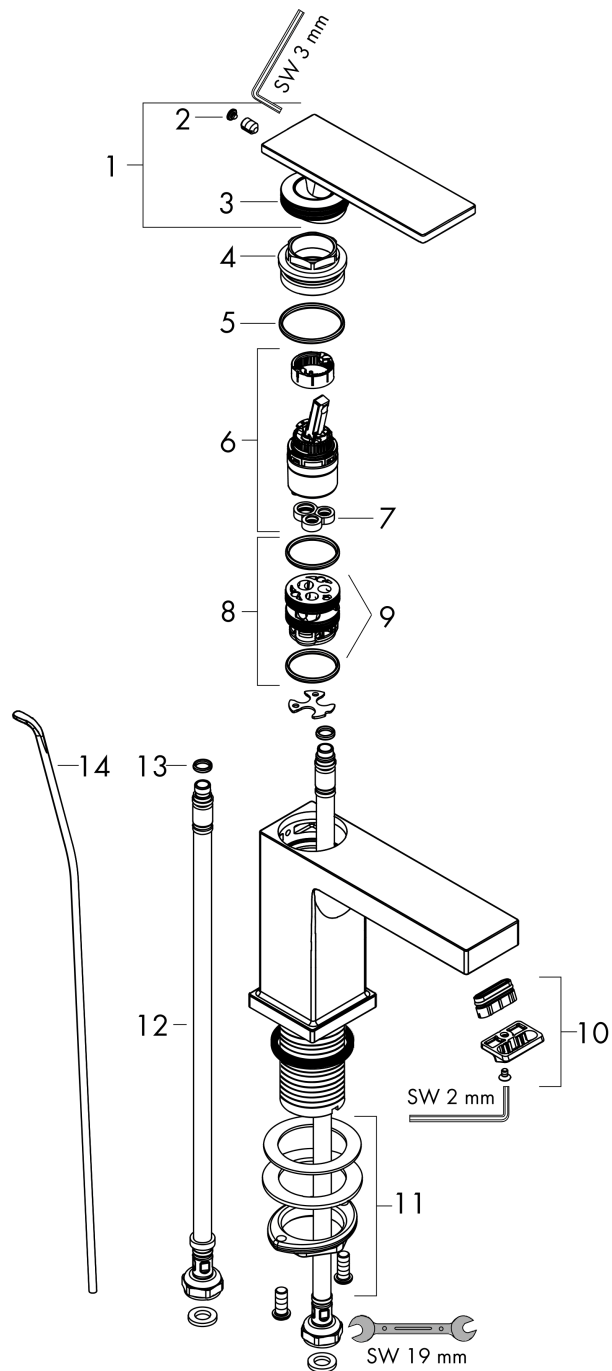

Tecturis E

ééngreeps wastafelkraan 80 CoolStart met trekwaste

Oppervlakte finish: **mat zwart** Artikelnummer: **73002670**

Beschrijving

- ComfortZone 80
- voorsprong uitloop 122 mm
- uitloophoogte: 90 mm
- greepvariant: rechte greep
- vaste uitloop
- straalsoort: WaterfallStream
- maximale doorstroomhoeveelheid bij 3 bar: 4 l/min
- keramisch kardoes
- pop-up afvoergarnituur G 1¼
- materiaal afvoergarnituur: Metaal
- koud water met de greep in de middenpositie, bespaart energie en kosten
- EU taxonomie: max 6l/min - substantiële bijdrage (SC) mogelijk

Artikeldetails

Vrijblijvende adviesverkoopprijs excl. BTW 227,80 €

Vrijblijvende adviesverkoopprijs incl. BTW 275,64 €

Technologie

Designprijzen

Productfoto

Maattekening

Doorstroomdiagram

Tecturis E
ééngreeps wastafelkraan 80 CoolStart met trekwaste
 Oppervlakte finish: **mat zwart** Artikelnummer: **73002670**

Explosietekening

Bouwjaar: >09/23

Tecturis E**ééngreeps wastafelkraan 80 CoolStart met trekwaste**Oppervlakte finish: **mat zwart** Artikelnummer: **73002670****Reserveonderdelenlijst**

Bouwjaar: >09/23

Regel	Beschrijving	Artikelnummer	Prijs incl. BTW	VE
1	greep	94992670	-	-
2	greepstop	93983670	-	1
3	O-ring 30x1,5	98433000	-	1
4	moer	94993000	-	-
5	O-ring 29x2	98391000	-	1
6	kardoes compl.	92900000	-	1
7	dichting	93383000	-	1
8	kardoesadapter	95975000	-	1
9	O-ring 23x2	98398000	-	1
10	perlator compl.	94994670	-	-
11	schachtbevestigingsset compl. (Ø 32)	13961000	-	1
12	O-ring 7x1,5	98422000	-	1
13	trekstang	96657670	-	1
a	afvoergarnituur	94139670	-	1