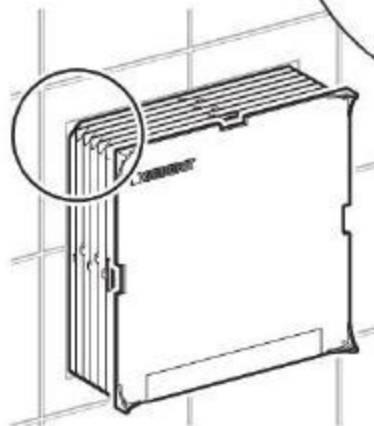

Massstab 1:1

50 x 50 mm

RS: 03

996.466.00.0 (03)