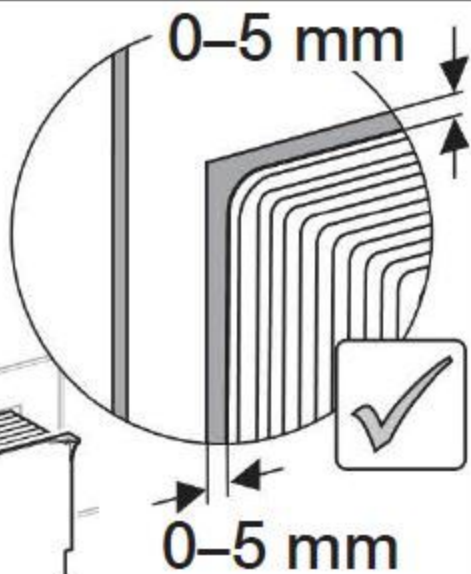

Massstab 1:1

50 x 50 mm

RS: 03

996.466.00.0 (03)