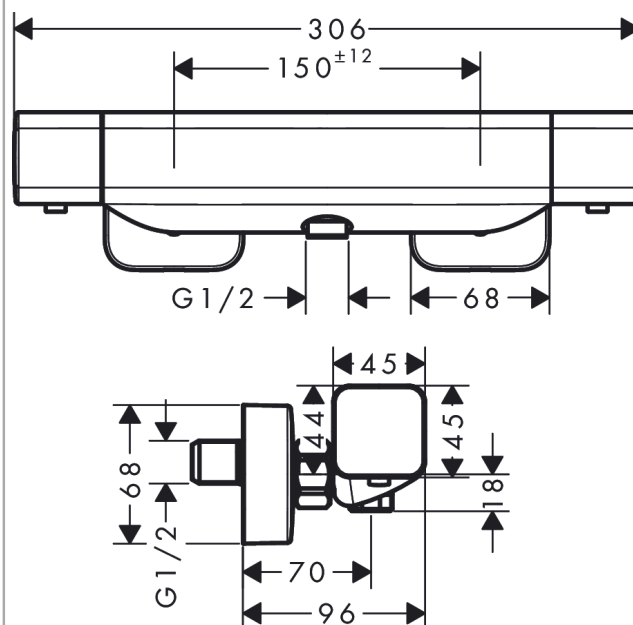

Ecostat E

Thermostatique douche apparent

Surfaces: **Chrome** N° Art.: **15773000**

Description

Caractéristiques

- 1 sortie
- entraxe: 150 mm ± 12 mm
- le bouton EcoStop limite la consommation d'eau à 9 l/min.
- cartouche thermostatique
- verrouillage de sécurité à 40° C
- Safety Function: limitation de température eau chaud pré réglable
- clapet anti-retour
- avec silencieux
- approprié aux chauffe-eau instantanés
- matériau poignées: métal
- classe de bruit: II
- classe de débit: B
- filtre inclus

Technologie

Photo du produit

Plan coté