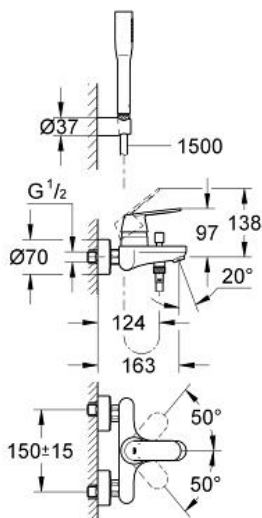

Pure Freude
an Wasser

GROHE

Descriptif Produit:

Mitigeur monocommande 1/2" bain/douche

Spécifications Produit:

montage mural

levier en métal

GROHE SilkMove: cartouche en céramique 46 mm

constitué de :

- douche à main Euphoria Cosmopolitan (27 367 000)

support mural (27 056 000)

- flexible de douche 1500 mm (28 151)

Finition:

□ 32832000 chromé