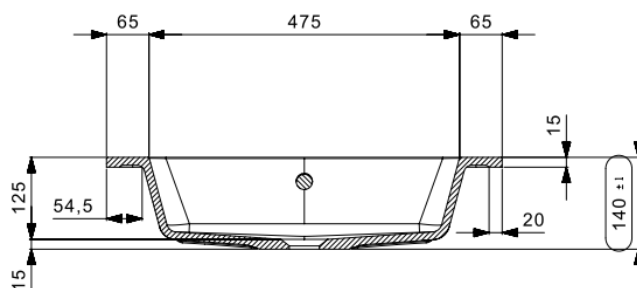

COR – TABLETTE INTEGRÉE – 60X46

SKU 933816

DIMENSIONS:
Longueur: 605 mm
Profondeur : 460 mm
Hoogte: 14 mm

Type lavabo	Tablette – 1 lavabo
Matière	Marbre composite
Couleur	Blanc brillant
Montage	Tablette
Avec trou robinet	Oui
Avec trop-plein	Oui