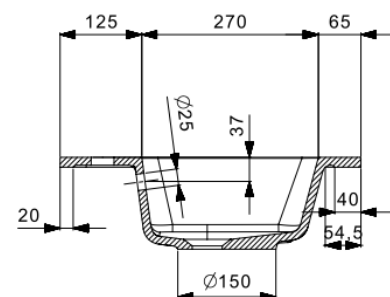

COR – TABLETTE INTEGRÉE – 60X46

SKU 933816

DIMENSIONS:
Longueur: 605 mm
Profondeur : 460 mm
Hoogte: 14 mm

Type lavabo	Tablette – 1 lavabo
Matière	Marbre composite
Couleur	Blanc brillant
Montage	Tablette
Avec trou robinet	Oui
Avec trop-plein	Oui