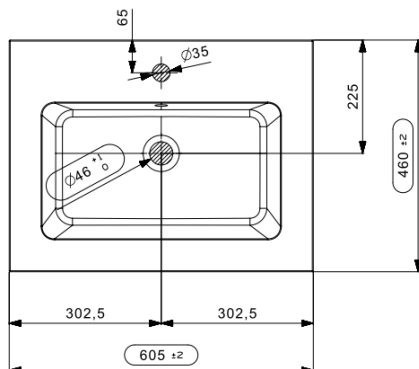

COR – TABLETTE INTEGRÉE – 60X46

SKU 933816

DIMENSIONS:
Longueur: 605 mm
Profondeur : 460 mm
Hoogte: 14 mm

Type lavabo	Tablette – 1 lavabo
Matière	Marbre composite
Couleur	Blanc brillant
Montage	Tablette
Avec trou robinet	Oui
Avec trop-plein	Oui