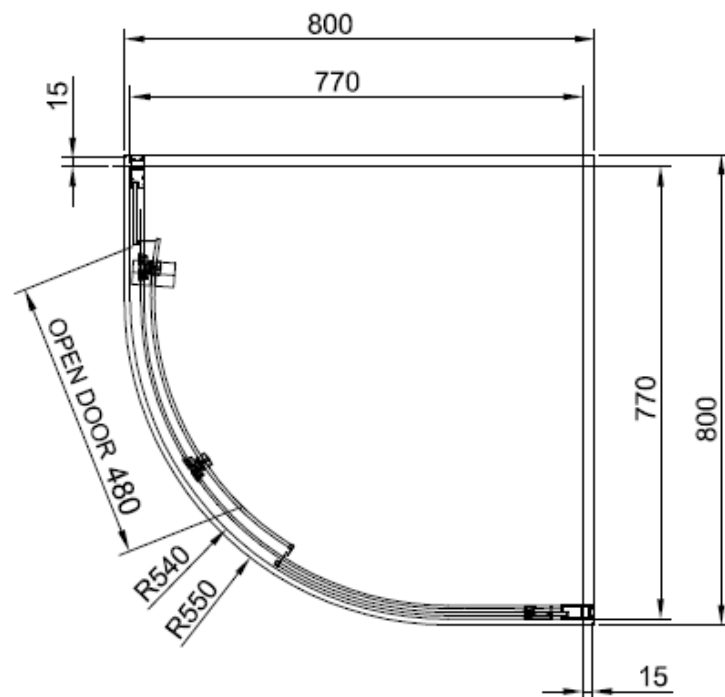

CLEAR 6 SINGLE DOOR QUADRANT
CAQSS0800

<p>A</p>  <p>M4 *40mm Screw x 6</p>	<p>E</p>  <p>Waterproof strip x 1</p>	<p>I</p>  <p>Top Cap x 1</p>
<p>B</p>  <p>M4 *30mm Screw x 8</p>	<p>F</p>  <p>Waterproof strip x 1</p>	<p>J</p>  <p>Top Cap x 1</p>
<p>C</p>  <p>Wall Plug x 6</p>	<p>G</p>  <p>Waterproof strip x 1</p>	<p>K</p>  <p>Spanner x 1</p>
<p>D</p>  <p>Cover x 4</p>	<p>H</p>  <p>Handle x 1</p>	

Model	X (mm)	X'(mm)	y (mm)
CAQSSC0800	770~785	770~785	1950
CAQSBC0800	770~785	770~785	1950
CAQSSC0900	870~885	870~885	1950
CAQSBC0900	870~885	870~885	1950
CAQSSC10X8	970~985	770~785	1950
CAQSBC10X8	970~985	770~785	1950
CAQSSC12X8	1170~1185	770~785	1950
CAQSSC12X9	1170~1185	870~885	1950