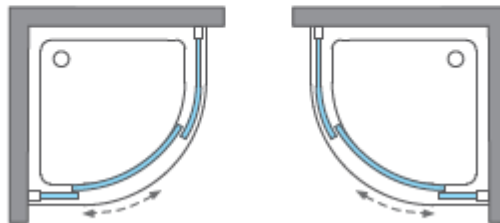

CLEAR 6 SINGLE DOOR QUADRANT
CAQSS0800

<p>A</p>  <p>M4 *40mm Screw x 6</p>	<p>E</p>  <p>Waterproof strip x 1</p>	<p>I</p>  <p>Top Cap x 1</p>
<p>B</p>  <p>M4 *30mm Screw x 8</p>	<p>F</p>  <p>Waterproof strip x 1</p>	<p>J</p>  <p>Top Cap x 1</p>
<p>C</p>  <p>Wall Plug x 6</p>	<p>G</p>  <p>Waterproof strip x 1</p>	<p>K</p>  <p>Spanner x 1</p>
<p>D</p>  <p>Cover x 4</p>	<p>H</p>  <p>Handle x 1</p>	

Model	X (mm)	X'(mm)	y (mm)
CAQSSC0800	770~785	770~785	1950
CAQSBC0800	770~785	770~785	1950
CAQSSC0900	870~885	870~885	1950
CAQSBC0900	870~885	870~885	1950
CAQSSC10X8	970~985	770~785	1950
CAQSBC10X8	970~985	770~785	1950
CAQSSC12X8	1170~1185	770~785	1950
CAQSSC12X9	1170~1185	870~885	1950