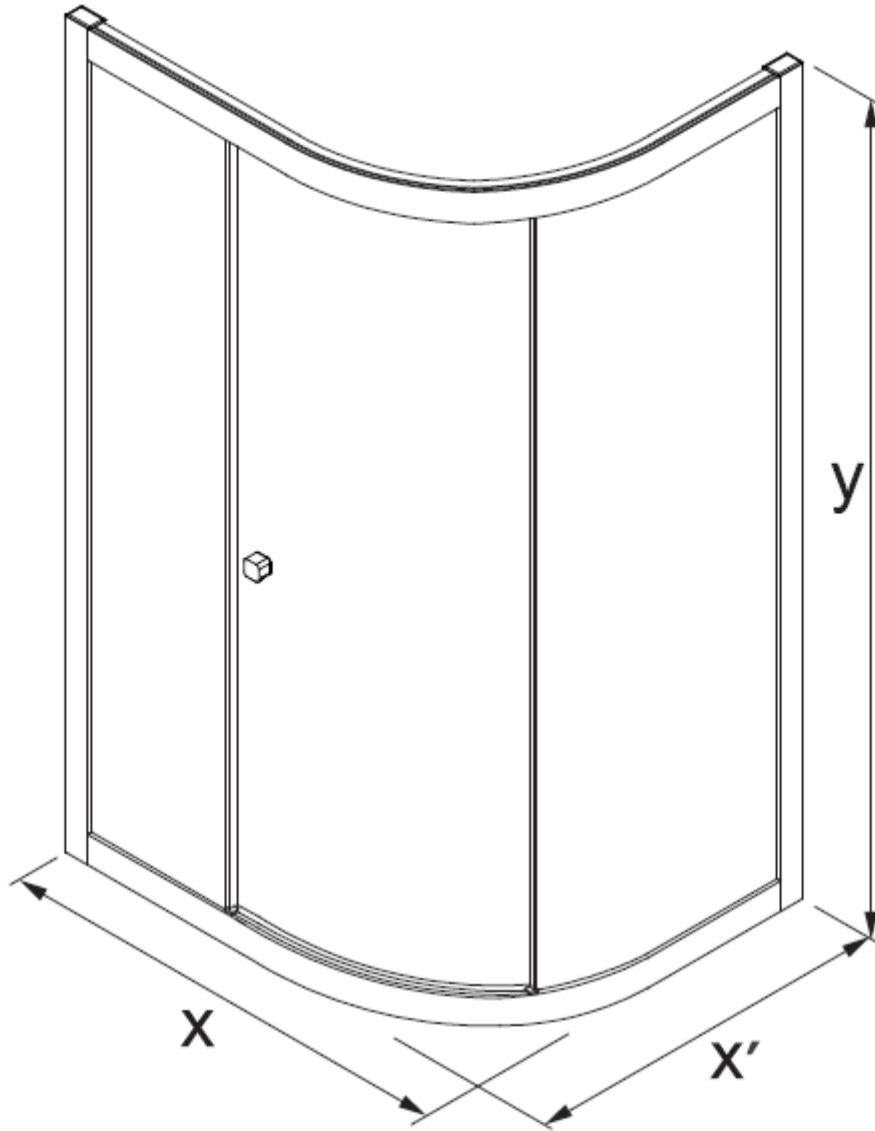

CLEAR 6 SINGLE DOOR QUADRANT
CAQSS0800

<p>A</p>  <p>M4 *40mm Screw x 6</p>	<p>E</p>  <p>Waterproof strip x 1</p>	<p>I</p>  <p>Top Cap x 1</p>
<p>B</p>  <p>M4 *30mm Screw x 8</p>	<p>F</p>  <p>Waterproof strip x 1</p>	<p>J</p>  <p>Top Cap x 1</p>
<p>C</p>  <p>Wall Plug x 6</p>	<p>G</p>  <p>Waterproof strip x 1</p>	<p>K</p>  <p>Spanner x 1</p>
<p>D</p>  <p>Cover x 4</p>	<p>H</p>  <p>Handle x 1</p>	

Model	X (mm)	X'(mm)	y (mm)
CAQSSC0800	770~785	770~785	1950
CAQSBC0800	770~785	770~785	1950
CAQSSC0900	870~885	870~885	1950
CAQSBC0900	870~885	870~885	1950
CAQSSC10X8	970~985	770~785	1950
CAQSBC10X8	970~985	770~785	1950
CAQSSC12X8	1170~1185	770~785	1950
CAQSSC12X9	1170~1185	870~885	1950