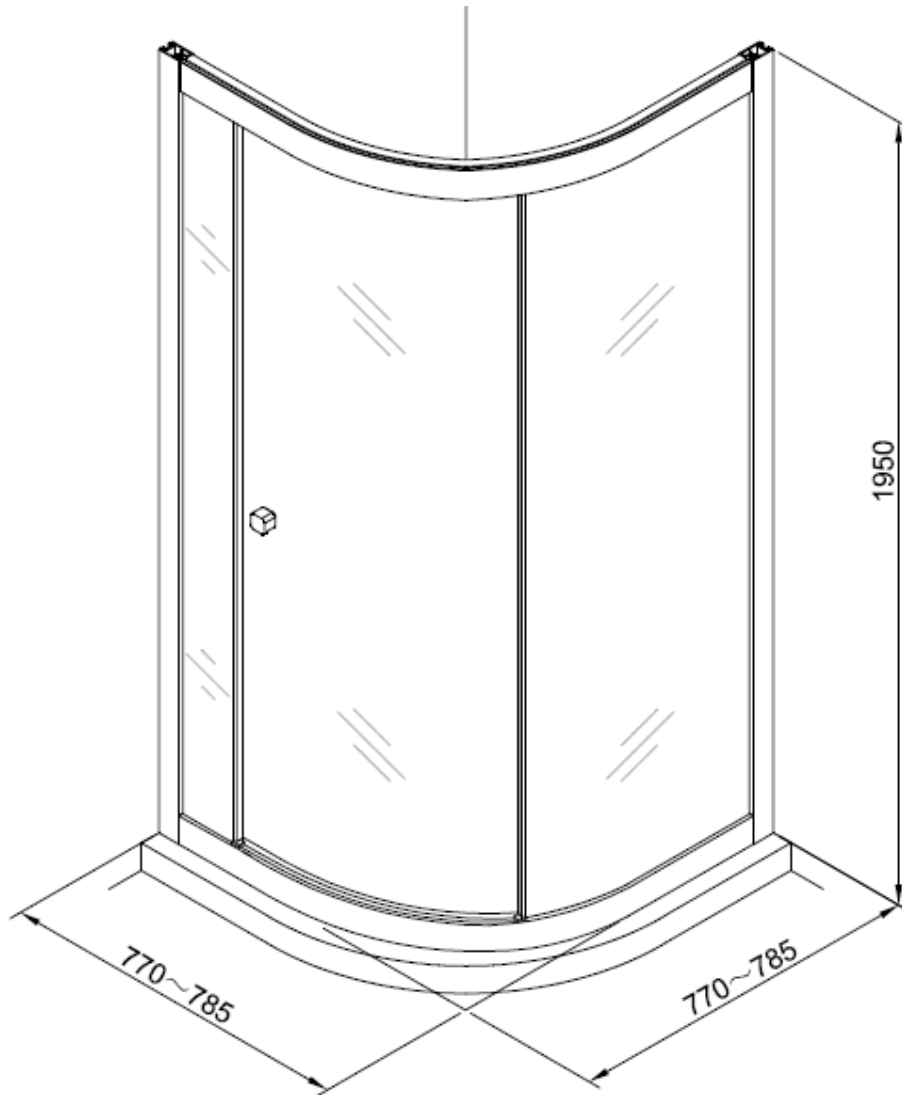

CLEAR 6 SINGLE DOOR QUADRANT
CAQSS0800

<p>A</p>  <p>M4 *40mm Screw x 6</p>	<p>E</p>  <p>Waterproof strip x 1</p>	<p>I</p>  <p>Top Cap x 1</p>
<p>B</p>  <p>M4 *30mm Screw x 8</p>	<p>F</p>  <p>Waterproof strip x 1</p>	<p>J</p>  <p>Top Cap x 1</p>
<p>C</p>  <p>Wall Plug x 6</p>	<p>G</p>  <p>Waterproof strip x 1</p>	<p>K</p>  <p>Spanner x 1</p>
<p>D</p>  <p>Cover x 4</p>	<p>H</p>  <p>Handle x 1</p>	

Model	X (mm)	X'(mm)	y (mm)
CAQSSC0800	770~785	770~785	1950
CAQSBC0800	770~785	770~785	1950
CAQSSC0900	870~885	870~885	1950
CAQSBC0900	870~885	870~885	1950
CAQSSC10X8	970~985	770~785	1950
CAQSBC10X8	970~985	770~785	1950
CAQSSC12X8	1170~1185	770~785	1950
CAQSSC12X9	1170~1185	870~885	1950