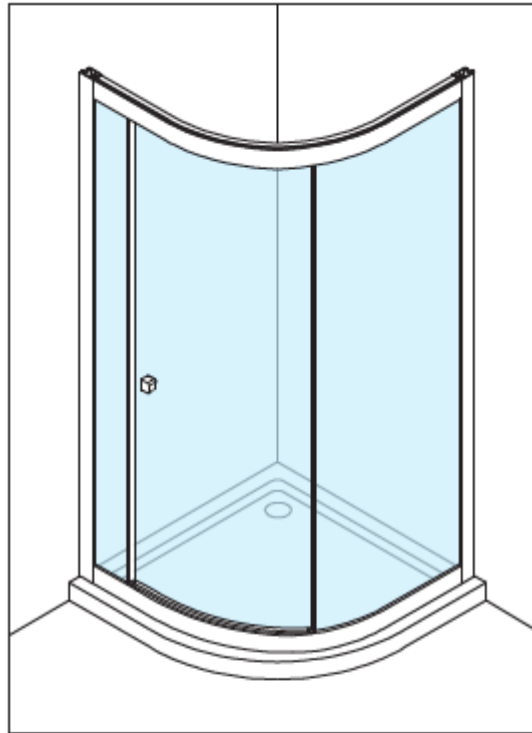

CLEAR 6 SINGLE DOOR QUADRANT
CAQSS0800

<p>A</p>  <p>M4 *40mm Screw x 6</p>	<p>E</p>  <p>Waterproof strip x 1</p>	<p>I</p>  <p>Top Cap x 1</p>
<p>B</p>  <p>M4 *30mm Screw x 8</p>	<p>F</p>  <p>Waterproof strip x 1</p>	<p>J</p>  <p>Top Cap x 1</p>
<p>C</p>  <p>Wall Plug x 6</p>	<p>G</p>  <p>Waterproof strip x 1</p>	<p>K</p>  <p>Spanner x 1</p>
<p>D</p>  <p>Cover x 4</p>	<p>H</p>  <p>Handle x 1</p>	

Model	X (mm)	X'(mm)	y (mm)
CAQSSC0800	770~785	770~785	1950
CAQSBC0800	770~785	770~785	1950
CAQSSC0900	870~885	870~885	1950
CAQSBC0900	870~885	870~885	1950
CAQSSC10X8	970~985	770~785	1950
CAQSBC10X8	970~985	770~785	1950
CAQSSC12X8	1170~1185	770~785	1950
CAQSSC12X9	1170~1185	870~885	1950