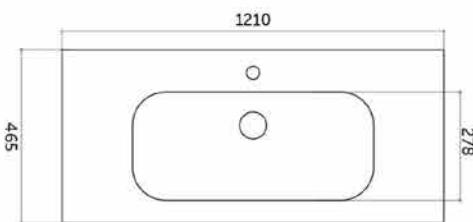

NUBES WASTAFEL 120 – WIT MAT

SKU 933781

DIMENSIONS: **Lengte: 170 mm**
 Breedte: 1210 mm
 Diepte: 465 mm

Type wastafel	Tablet – 1 wastafel
Materiaal	Porselein
Kleur	Wit mat
Montage	Tablet
Met kraangat	Ja
Met overloop	Ja
Locatie overloop	Centrum