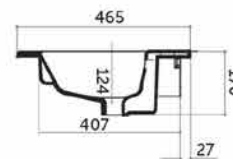

NUBES WASTAFEL 120 – WIT MAT

SKU 933781

DIMENSIONS: **Lengte: 170 mm**
 Breedte: 1210 mm
 Diepte: 465 mm

Type wastafel	Tablet – 1 wastafel
Materiaal	Porselein
Kleur	Wit mat
Montage	Tablet
Met kraangat	Ja
Met overloop	Ja
Locatie overloop	Centrum