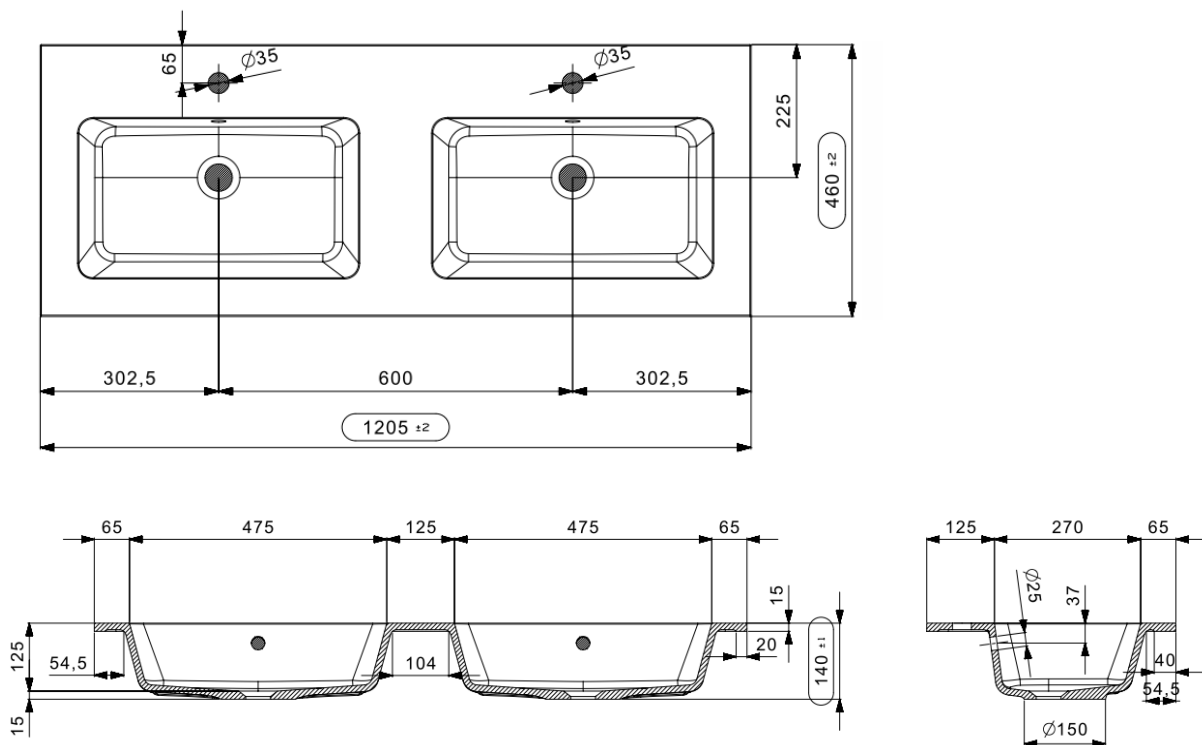

**COR – TABLETTE INTEGRÉE– 120X46**

SKU 933818

**DIMENSIONS:**  
**Longueur: 1205 mm**  
**Profondeur : 460 mm**  
**Hoogte: 14 mm**

Type lavabo	Tablette – 2 lavabos
Matière	Marbre composite
Couleur	Blanc brillant
Montage	Tablette
Avec trou robinet	Oui
Avec trop-plein	Oui