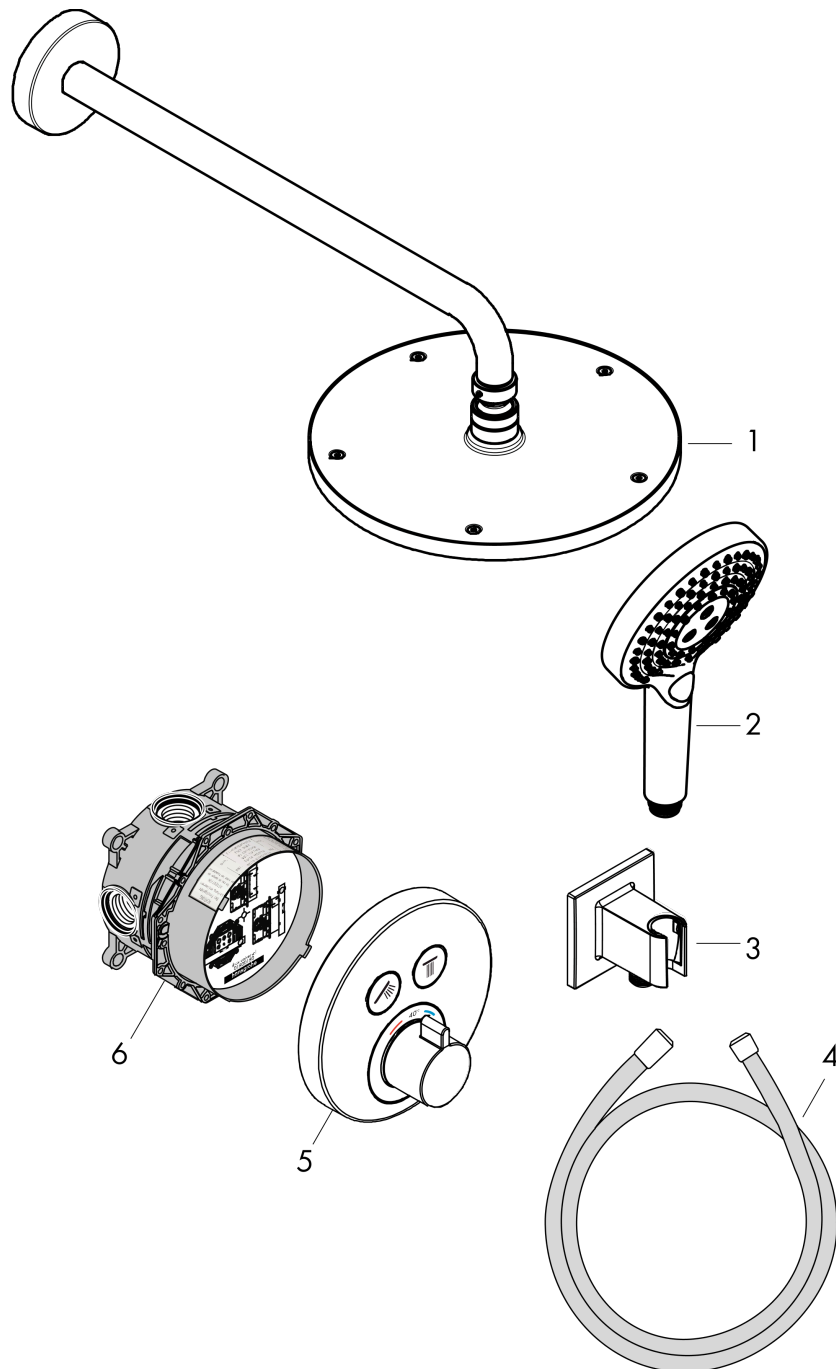

Raindance S
complete set inbouwset 240 1 jet PowderRain met ShowerSelect S
Oppervlakte finish: **chrom**   Artikelnummer: **27951000**

Explosietekening

Bouwjaar: >01/21

Raindance S
complete set inbouwset 240 1 jet PowderRain met ShowerSelect S
Oppervlakte finish: **chrom** Artikelnummer: **27951000**

Reserveonderdelenlijst

Bouwjaar: >01/21

Regel	Beschrijving	Artikelnummer	Prijs incl. BTW	VE
1	-	27607000	-	1
2	Handdouche	26014000	-	1
3	Fixfit muuraansluitbocht	26888000	-	1
4	doucheslang Isiflex'B 1,25 m	28272000	-	1
5	Thermostaat	15743000	-	1
6	Basisset	01800180	-	1