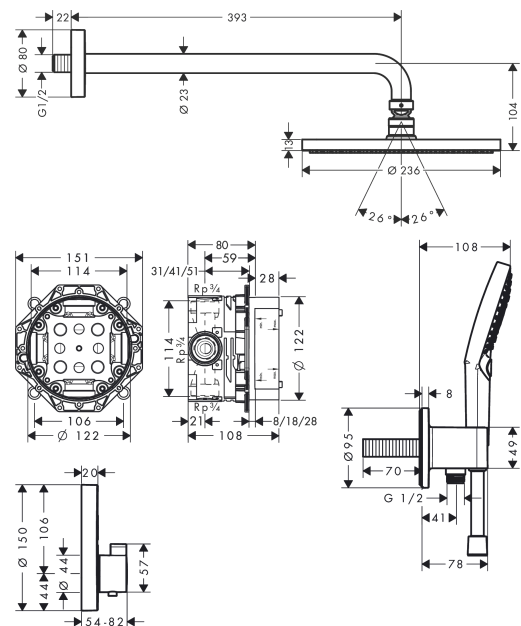

### Beschrijving

- bestaat uit: Hoofddouche, handdouche, douchethermostaat, inbouwdeel, slangaansluiting, Doucheslang
- grootte douchekop: 240 mm
- straalsoort hoofddouche: PowderRain
- straalsoort handdouche: PowderRain, Rain, Whirl intensieve massagestraal
- minimale bedrijfsdruk: 1 bar
- maximale bedrijfsdruk: 6 bar
- moeren doucheslang: doucheslang met conische moer aan beide uiteinden
- draaikoppeling voorkomt dat de slang in de knoop raakt
- aansluiting: inbouwdeel

### Maattekening