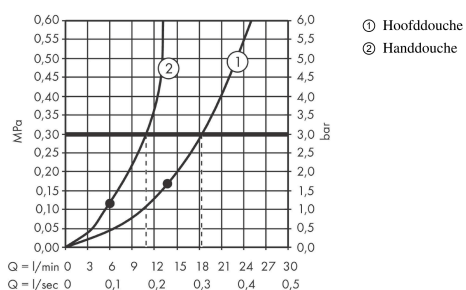

Doorstroomdiagram