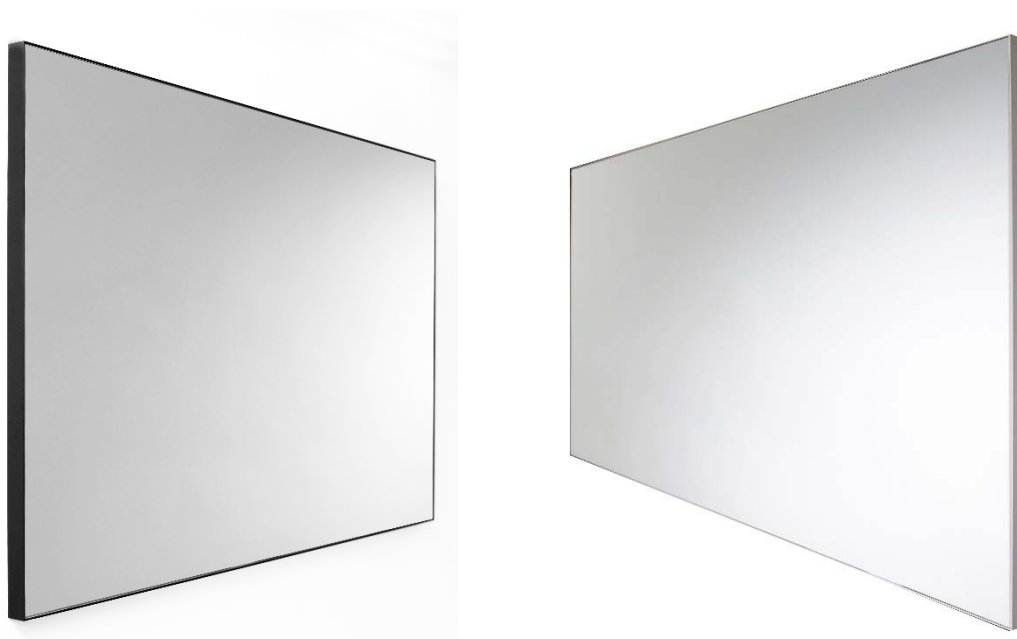

FRAME – MIROIR

Miroir avec cadre en aluminium. Hauteur: 700 mm

	<u>Largeur</u>	<u>Couleur cadre</u>
Sku 221133	400 mm	noir
Sku 221141	400 mm	blanc
Sku 221134	600 mm	noir
Sku 221135	700 mm	noir
Sku 221136	800 mm	noir
Sku 221137	900 mm	noir
Sku 221138	1000 mm	noir
Sku 221139	1200 mm	noir
Sku 221140	1400 mm	noir