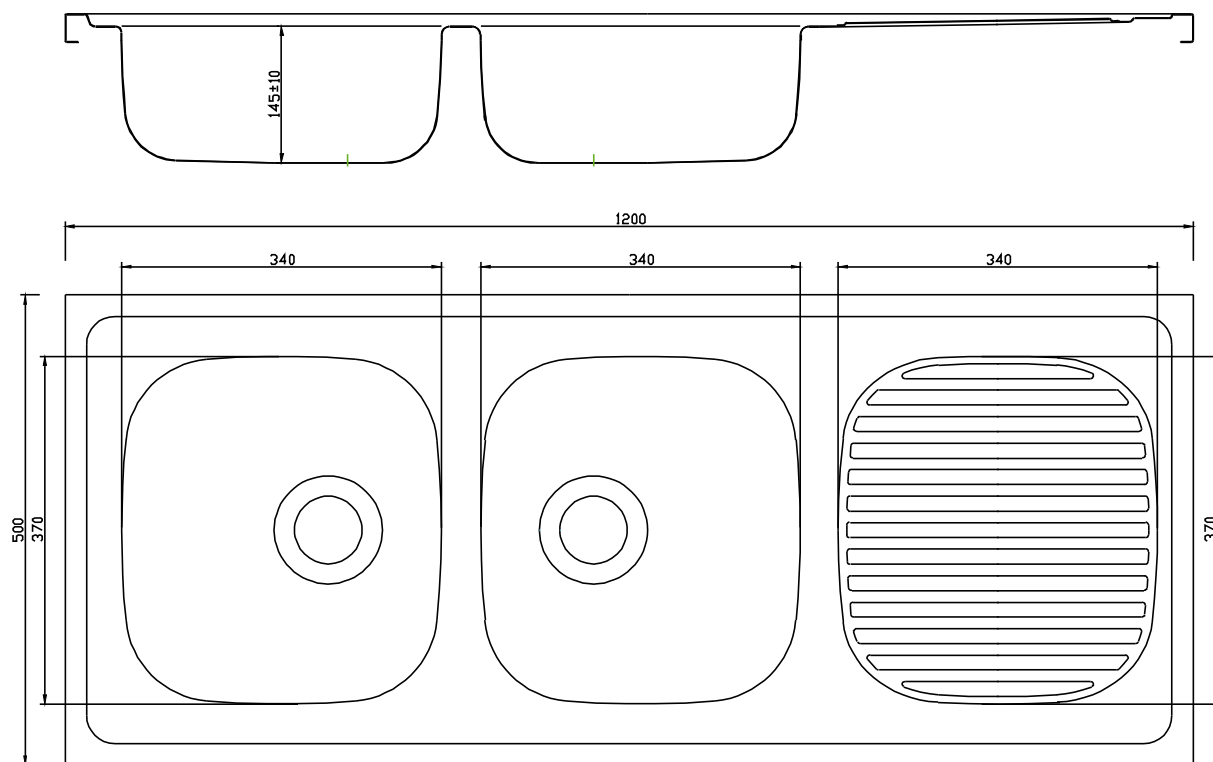

MERLOT – SPOELTAFEL MET 2 BAKKEN

SKU 241778

MERLOT – SPOELTAFEL MET 2 BAKKEN**SKU 241778**

- Afmetingen:** breedte: 1200 mm
diepte: 500 mm
hoogte: 165 mm
- Bakken:** 340 x 370 x 153 mm
340 x 370 x 153 mm
- Materiaal:** roestvrijstaal 304 - glad mat
0,6 mm
- Kenmerken:**
- opbouwspoeltafel
 - met 2 bakken en afdruipl
 - voor kast: 800 mm
 - omkeerbaar
 - met afvoerplug en overloopgarnituur
 - easy clean
 - zonder sifon
- Optie:**
- Aanbevolen sifon:
- sku 249113: Van Marcke
 - sku 132804: Geberit