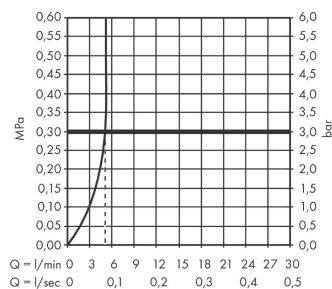

Logis

ééngreeps wastafelmengkraan 70 met afvoerplug

Oppervlakte finish: **mat zwart** Artikelnummer: **71077670**

Beschrijving

- ComfortZone 70
- voorsprong uitloop 107 mm
- uitloophoogte: 67 mm
- greepvariant: rechte greep
- vaste uitloop
- straalsoort: normale straal
- maximale doorstroomhoeveelheid bij 3 bar: 5 l/min
- keramisch kardoos
- incl. PushOpen G 1 ¼ wastegarnituur
- materiaal afvoergarnituur: synthetisch
- EU taxonomie: max 6l/min - substantiële bijdrage (SC) mogelijk
- Kiwa K6161_Mechanical Mixers EN817

Artikeldetails

Vrijblijvende advies
verkoopprijs excl. BTW 112,50 €

Vrijblijvende advies
verkoopprijs incl. BTW 136,13 €

Technologie

Productfoto

Maattekening

Doorstroombiagram

Logis