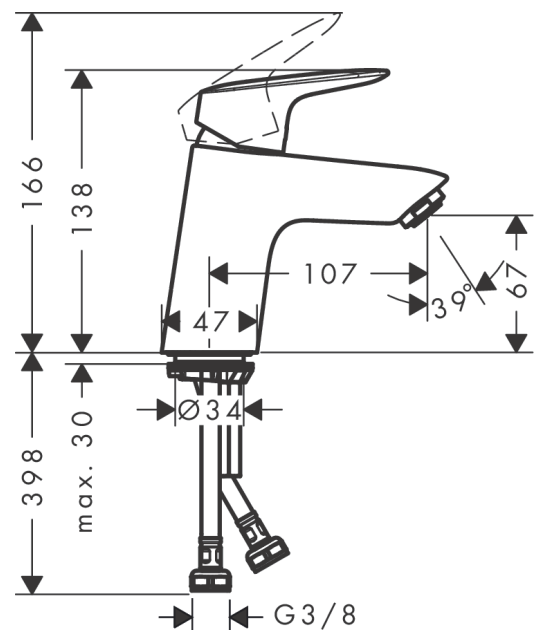

Logis

ééngreeps wastafelmengkraan 70 met afvoerplug

Oppervlakte finish: **mat zwart** Artikelnummer: **71077670**

Beschrijving

- ComfortZone 70
- voorsprong uitloop 107 mm
- uitloophoogte: 67 mm
- greepvariant: rechte greep
- vaste uitloop
- straalsoort: normale straal
- maximale doorstroomhoeveelheid bij 3 bar: 5 l/min
- keramisch kardoos
- incl. PushOpen G 1 ¼ wastegarnituur
- materiaal afvoergarnituur: synthetisch
- EU taxonomie: max 6l/min - substantiële bijdrage (SC) mogelijk
- Kiwa K6161_Mechanical Mixers EN817

Artikeldetails

Vrijblijvende advies
verkoopprijs excl. BTW 112,50 €

Vrijblijvende advies
verkoopprijs incl. BTW 136,13 €

Technologie

Productfoto

Maattekening

Doorstroombiagram

Logis

ééngreeps wastafelmengkraan 70 met afvoerplug

Oppervlakte finish: mat zwart Artikelnummer: 71077670

Explosietekening

Bouwjaar: >06/23

Logis

ééngreeps wastafelmengkraan 70 met afvoerplug

Oppervlakte finish: **mat zwart** Artikelnummer: **71077670**

Reserveonderdelenlijst

Bouwjaar: >06/23

Regel	Beschrijving	Artikelnummer	Prijs incl. BTW	VE
1	greep	92224670	-	1
2	greepstop	96338610	-	1
3	afdekkap	97406670	-	1
4	moer	97209000	-	1
5	O-Ring 32x2	98193000	-	1
6	O-ring 35x2	92604000	-	1
7	kardoes compl.	92730000	-	1
8	borgschroef	95140000	-	1
9	dichting	95008000	-	1
10	kardoesadapter	98750000	-	1
11	O-Ring 30x2	98186000	-	1
12	perlator M24x1 (5 l/min)	92372670	-	1
13	schroef M8 x 68	97736000	-	1
14	dichting Ø 42	98722000	-	1
15	schachtbevestigingsset compl.	96016000	-	1
16	aansluitslang 450 mm M8x0,75 G3/8	97206000	-	1
17	O-ring 6,6x1,6	93019000	-	1
a	Afvoerplug Push-Open	50105000	-	1