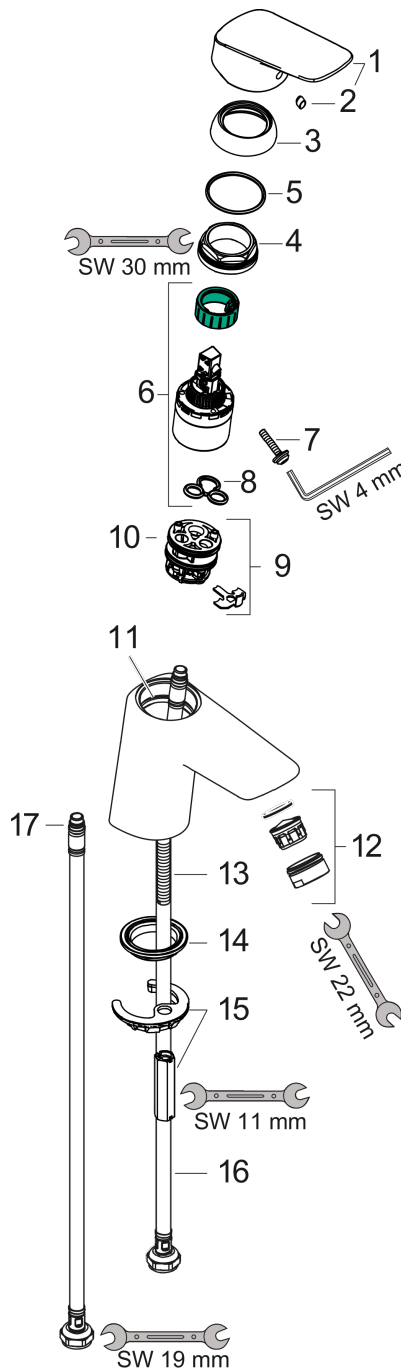

Logis

ééngreeps wastafelmengkraan 70 met afvoerplug

Oppervlakte finish: **mat zwart** Artikelnummer: **71077670**

Beschrijving

- ComfortZone 70
- voorsprong uitloop 107 mm
- uitloophoogte: 67 mm
- greepvariant: rechte greep
- vaste uitloop
- straalsoort: normale straal
- maximale doorstroomhoeveelheid bij 3 bar: 5 l/min
- keramisch kardoos
- incl. PushOpen G 1 ¼ wastegarnituur
- materiaal afvoergarnituur: synthetisch
- EU taxonomie: max 6l/min - substantiële bijdrage (SC) mogelijk
- Kiwa K6161_Mechanical Mixers EN817

Artikeldetails

Vrijblijvende advies
verkoopprijs excl. BTW 112,50 €

Vrijblijvende advies
verkoopprijs incl. BTW 136,13 €

Technologie

Productfoto

Maattekening

Doorstroombiagram

Logis

ééngreeps wastafelmengkraan 70 met afvoerplug

Oppervlakte finish: mat zwart Artikelnummer: 71077670

Explosietekening

Bouwjaar: >06/23

Logis

ééngreeps wastafelmengkraan 70 met afvoerplug

Oppervlakte finish: **mat zwart** Artikelnummer: **71077670**

Reserveonderdelenlijst

Bouwjaar: >06/23

Regel	Beschrijving	Artikelnummer	Prijs incl. BTW	VE
1	greep	92224670	-	1
2	greepstop	96338610	-	1
3	afdekkap	97406670	-	1
4	moer	97209000	-	1
5	O-Ring 32x2	98193000	-	1
6	O-ring 35x2	92604000	-	1
7	kardoes compl.	92730000	-	1
8	borgschroef	95140000	-	1
9	dichting	95008000	-	1
10	kardoesadapter	98750000	-	1
11	O-Ring 30x2	98186000	-	1
12	perlator M24x1 (5 l/min)	92372670	-	1
13	schroef M8 x 68	97736000	-	1
14	dichting Ø 42	98722000	-	1
15	schachtbevestigingsset compl.	96016000	-	1
16	aansluitslang 450 mm M8x0,75 G3/8	97206000	-	1
17	O-ring 6,6x1,6	93019000	-	1
a	Afvoerplug Push-Open	50105000	-	1