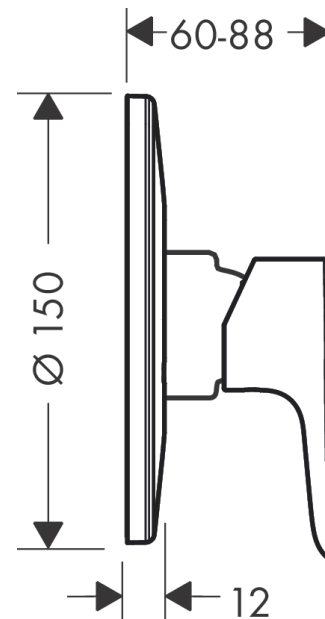

Talis E
ééngreeps douchemengkraan afbouwdeel
 Oppervlakte finish: **chrom** Artikelnummer: **71766000**

Beschrijving

- 1 functie
- maximale doorstroomhoeveelheid bij 3 bar: 28,7 l/min
- minimale bedrijfsdruk: 1 bar
- maximale bedrijfsdruk: 10 bar
- EPD Shower and Bath Faucets

Artikeldetails

Vrijblijvende advies verkoopprijs excl. BTW	74,90 €
Vrijblijvende advies verkoopprijs incl. BTW	90,63 €

Productfoto

Maattekening

Doorstroombiagram