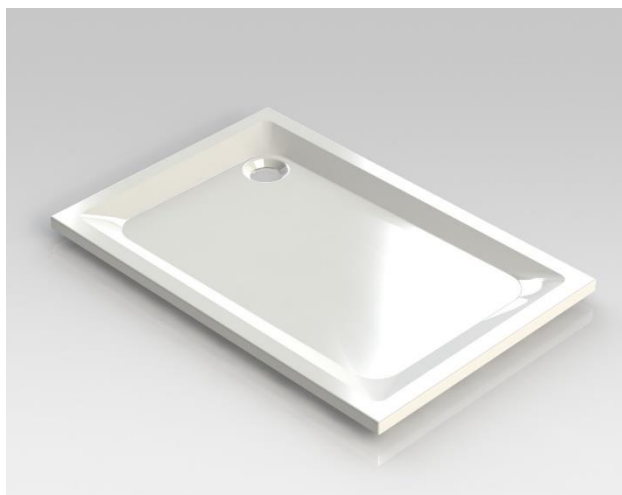

HORUS – DOUCHEBAK – 800 X 900 X 45 MM

SKU 122124

AFMETINGEN:
 Lengte: 800 mm
 Breedte: 900 mm
 Hoogte: 45-60 mm

Type douchebak	Rechthoekig
Materiaal	Acryl
Dikte	4 mm
Kleur	Wit hi-gloss
Potenstel	Niet inbegrepen
Sifon	Niet inbegrepen
Ø afvoer	Diameter 90 mm
Keuringen	Conform EN-normen
Netto gewicht	19 kg
Garantie	5 jaar
Extra	Optie: - potenstel: sku 118005 - standaard sifon: sku 130133