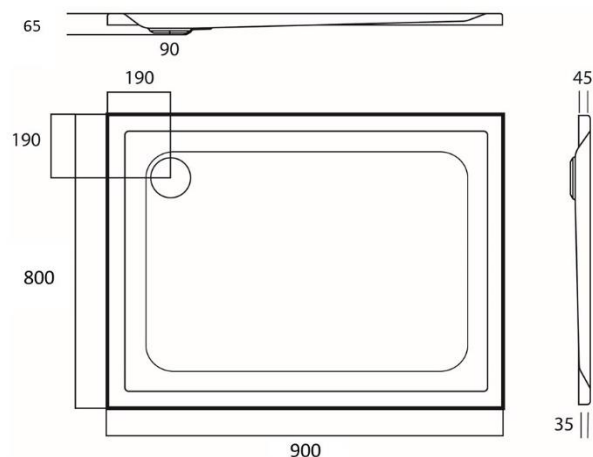

HORUS – DOUCHEBAK – 800 X 900 X 45 MM

SKU 122124

AFMETINGEN:
 Lengte: 800 mm
 Breedte: 900 mm
 Hoogte: 45-60 mm

Type douchebak	Rechthoekig
Materiaal	Acryl
Dikte	4 mm
Kleur	Wit hi-gloss
Potenstel	Niet inbegrepen
Sifon	Niet inbegrepen
Ø afvoer	Diameter 90 mm
Keuringen	Conform EN-normen
Netto gewicht	19 kg
Garantie	5 jaar
Extra	Optie: - potenstel: sku 118005 - standaard sifon: sku 130133