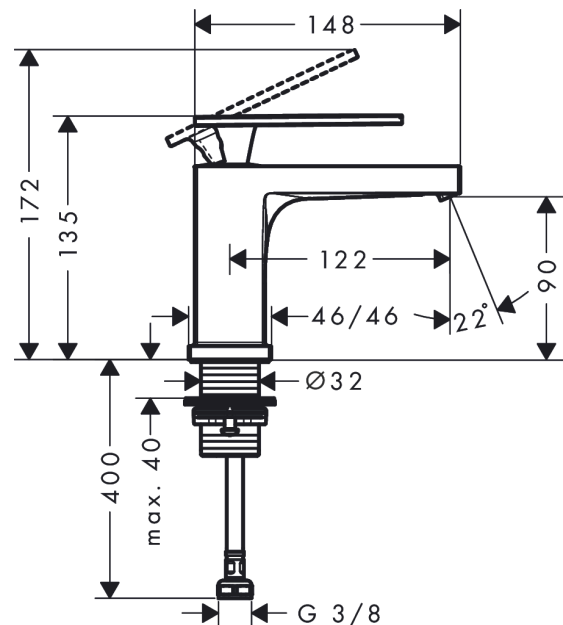

Tecturis E fonteinkraan 80 met rechte greep voor koud water of vooraf ingestelde watertemperatuur zonder waste

Oppervlakte finish: **mat zwart** Artikelnummer: **73013670**

Beschrijving

- ComfortZone 80
- voorsprong uitloop 122 mm
- uitloophoogte: 90 mm
- greepvariant: rechte greep
- vaste uitloop
- straalsoort: WaterfallStream
- maximale doorstroomhoeveelheid bij 3 bar: 4 l/min
- keramisch kardoes
- voor koudwateraansluiting
- EU taxonomie: max 6l/min - substantiële bijdrage (SC) mogelijk

Artikeldetails

Vrijblijvende advies
verkoopprijs excl. BTW 207,10 €

Vrijblijvende advies
verkoopprijs incl. BTW 250,59 €

Technologie

Designprijzen

Productfoto

Maattekening

Doorstroomdiagram