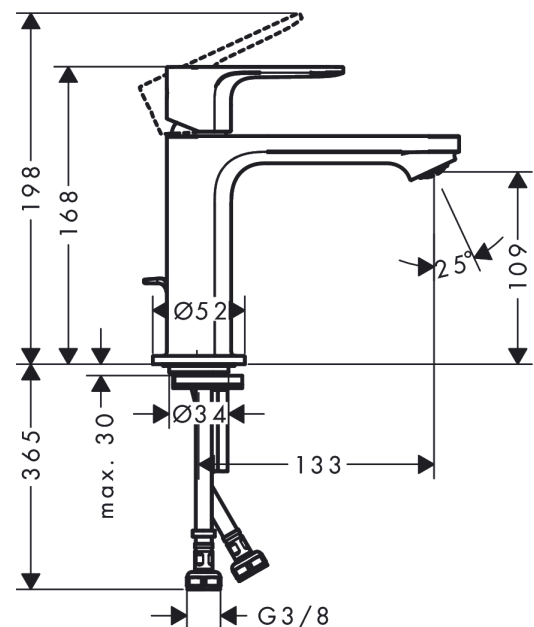

Maattekening