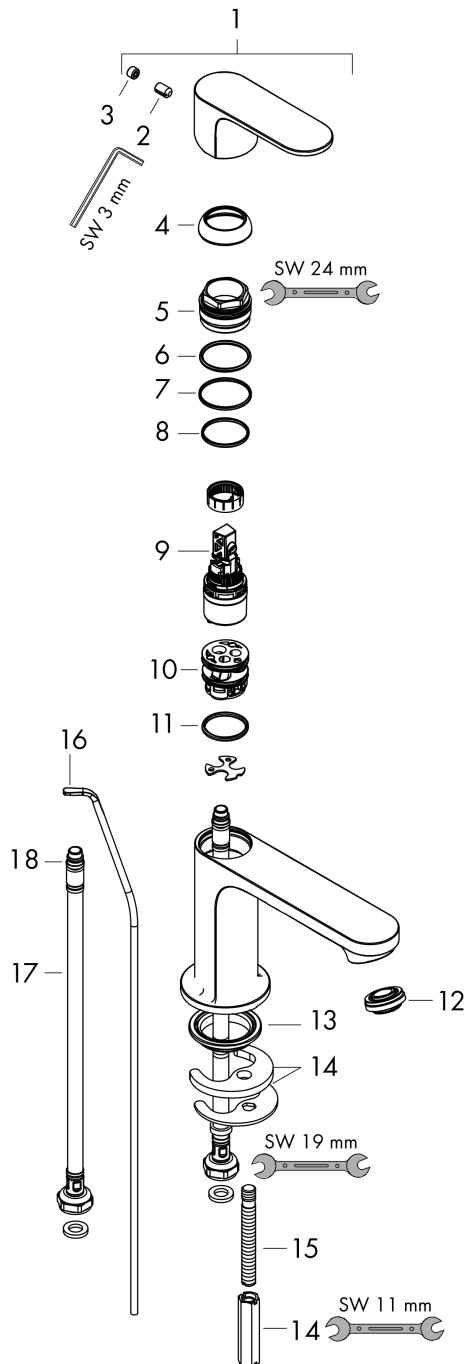

Rebris S

ééngreeps wastafelmengkraan 110 met trekwaste

Oppervlakte finish: **mat zwart** Artikelnummer: **72517670**

Beschrijving

- ComfortZone 110
- voorsprong uitloop 133 mm
- uitloophoogte: 109 mm
- greepvariant: rechte greep
- vaste uitloop
- straalsoort: normale straal
- maximale doorstroomhoeveelheid bij 3 bar: 5 l/min
- keramisch kardoes
- pop-up afvoergarnituur G 1¼
- materiaal afvoergarnituur: synthetisch
- EU taxonomie: max 6l/min - substantiële bijdrage (SC) mogelijk
- Kiwa K6161_Mechanical Mixers EN817

ééngreeps wastafelmengkraan 110 met trekwaste

Oppervlakte finish: **mat zwart** Artikelnummer: **72517670**

Doorstroomdiagram

Rebris S
ééngreeps wastafelmengkraan 110 met trekwaste
 Oppervlakte finish: **mat zwart** Artikelnummer: **72517670**

Explosietekening

Bouwjaar: >06/22

Rebris S**ééngreeps wastafelmengkraan 110 met trekwaste**Oppervlakte finish: **mat zwart** Artikelnummer: **72517670****Reserveonderdelenlijst**

Bouwjaar: >06/22

Regel	Beschrijving	Artikelnummer	Prijs incl. BTW	VE
1	greep	94642670	-	1
2	inbusschroef M6x10 DIN 916	96029000	-	1
3	greepstop	95704610	-	1
4	afdekkap	98863670	-	1
5	moer	98864000	-	1
6	O-ring 24x2	98388000	-	1
7	O-ring 27x1,5	92527000	-	1
8	O-ring 25x1,5	98146000	-	1
9	kardoes compl.	95973001	-	1
10	kardoesadapter	98866000	-	1
11	O-ring 23x2	98398000	-	1
12	perlator M24x1 (5 l/min)	94364000	-	1
13	dichting Ø 42	98722000	-	1
14	schachtbevestigingsset compl.	96016000	-	1
15	schroef M8 x 68	97736000	-	1
16	trekstang	96657670	-	1
17	aansluitslang 450 mm M8x0,75 G3/8	97206000	-	1
18	O-ring 6,6x1,6	93019000	-	1
a	afvoergarnituur	94139670	-	1