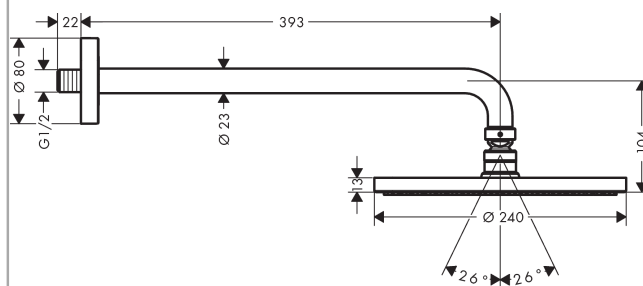

### Funcies

- straal-schijfoppervlak: 240 mm
- douche-arm lengte: 390 mm
- straalsoort: PowderRain
- debiet PowderRain (bij 3 bar): 18 l/min
- volledig verchromde straal-schijf
- materiaal straal-schijf: metaal
- montage: wand
- aansluitdraad G 1/2
- Geluidsklasse: II
- debietklasse: B

## Maattekening