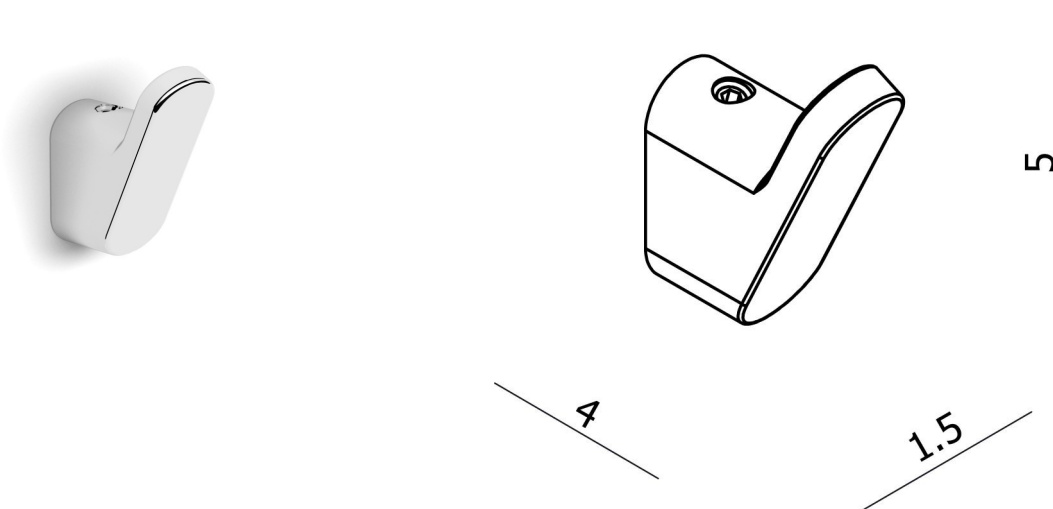

**ZELO – ENKELE HAAK**

**SKU 215685**

**Afmetingen:**

Lengte: 15 mm  
Hoogte: 50 mm  
Diepte: 40 mm

**Materiaal:**

Aluminium

**Kleur:**

Chroom

**Bevestiging:**

Wandmontage

**Kenmerken:**

Bevestigingsmateriaal inbegrepen