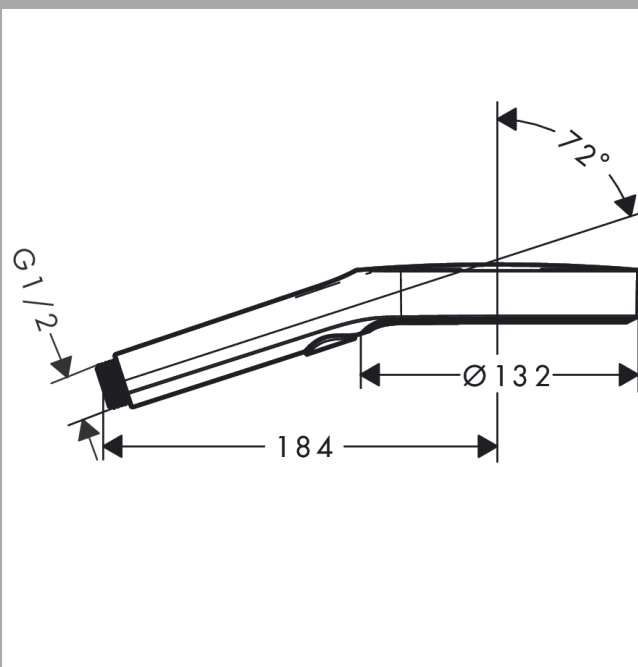

Rainfinity

Douche à main 130 3jet

Surfaces: **Matt White** N° Art.: **26864700**

Description

Caractéristiques

- dimension du diffuseur: 130 mm
- changement de jet via le bouton Select
- type de jet: PowderRain, Intense PowderRain, MonoRain
- débit à 3 bars: 14 l/min.
- avec alimentation d'eau interne
- filtre nettoyable
- raccordement G ½
- approprié aux chauffe-eau instantanés

Technologie

Prix du design

Photo du produit

Plan coté

Schéma d'écoulement

Les valeurs de consommation ont été mesurées dans la pratique, avec les robinetteries correspondantes (thermostat/mélangeur/vanne sous crêpi)